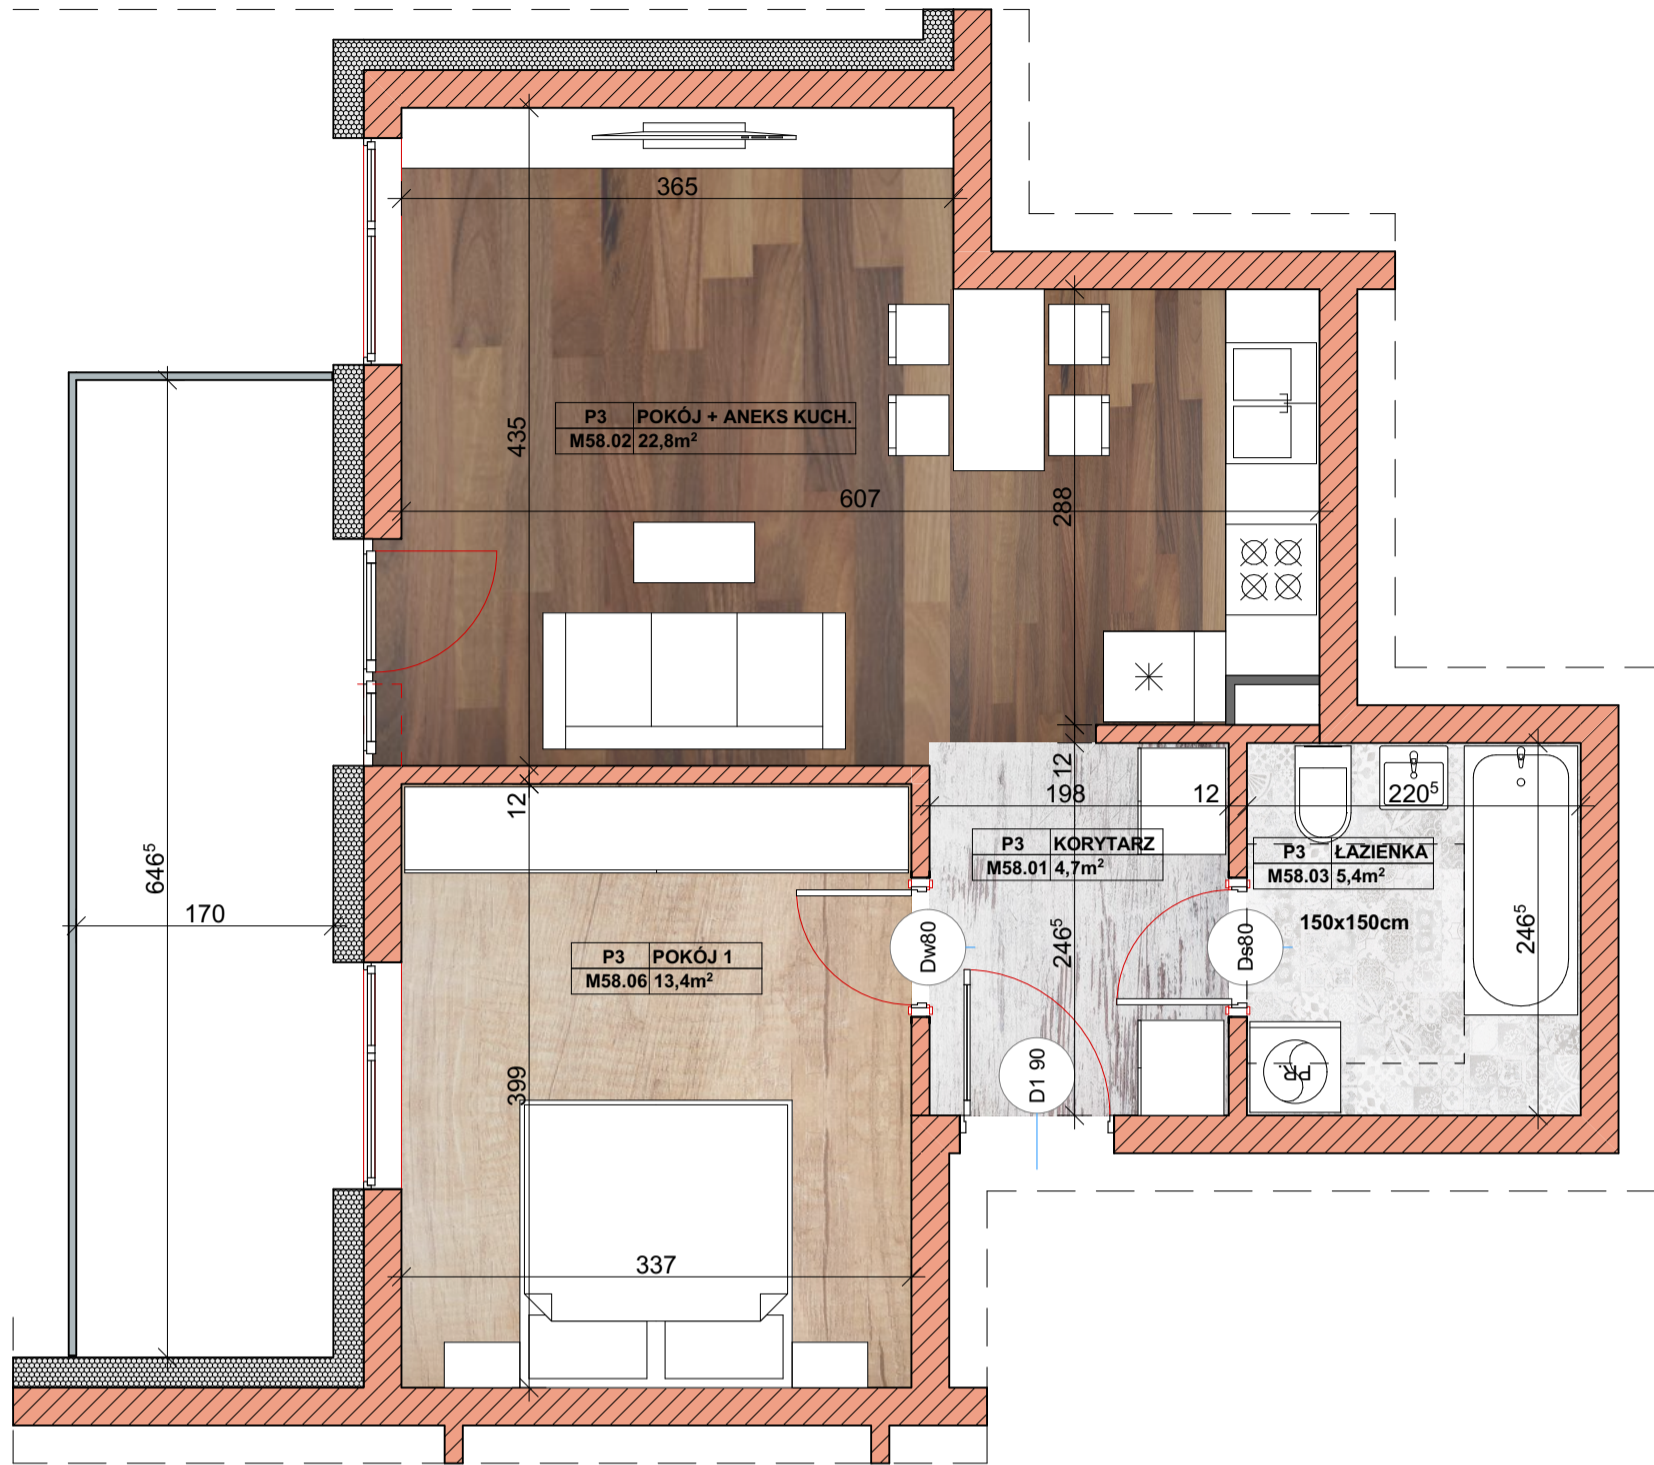

BIŁGORAJ GONIEC
MIESZKANIE NR 58
PLAN MIESZKANIA W SKALI 1:50

LOKALIZACJA MIESZKANIA
W BUDYNKU

ZESTAWIENIE POMIESZCZEŃ	PIĘTRO III	
STREFA UŻYTKOWA	POMIESZCZENIE	POW.
KŁATKA SCHODOWA 3 MIESZKANIE NR 58	M58.01. Korytarz	4,7m ²
	M58.02. Salon + aneks kuchenny	22,8m ²
	M58.03. Łazienka	5,4m ²
	M58.04. Pokój 1	13,4m ²
	Razem	46,3m²

nazwa i adres
jednostki projektowej

ARLEX ATELIER
MAREK GIERULSKI
 AL. JANA PAWŁA II 25
 37-450 STAŁOWA WOLA
 NIP 865-101-92-23
 REGON 830100667
 tel: 0604-06-35-82
 015-844-38-01

PIĘTRO 3		MIESZKANIE
BUDYNEK MIESZKALNY WIEŁORODZINNY		58
adres inwestycji 23-400 BIŁGORAJ ul. WILLOWA nr geod. dz. 164/4, 151/1, 152/1 nr geod. dz. 148/54		skala: 1:50
inwestor GONIEC MARKIEWICZ PAWEŁ 23-400 BIŁGORAJ ul. POLNA 83		