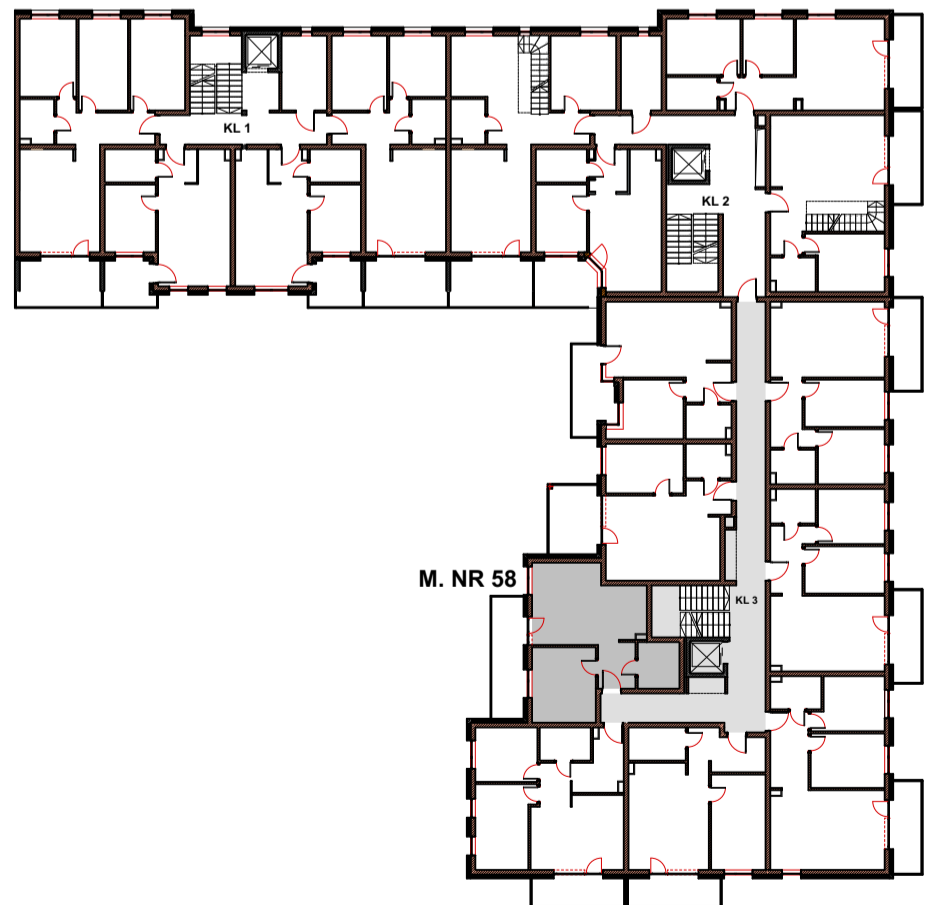

BIŁGORAJ GONIEC
MIESZKANIE NR 58
PLAN MIESZKANIA W SKALI 1:50

LOKALIZACJA MIESZKANIA
W BUDYNKU

ZESTAWIENIE POMIESZCZEŃ	PIĘTRO III	
STREFA UŻYTKOWA	POMIESZCZENIE	POW.
KŁATKA SCHODOWA 3 MIESZKANIE NR 58	M58.01. Korytarz	4,7m ²
	M58.02. Salon + aneks kuchenny	22,8m ²
	M58.03. Łazienka	5,4m ²
	M58.04. Pokój 1	13,4m ²
	Razem	46,3m²

nazwa i adres
jednostki projektowej

ARLEX ATELIER
MAREK GIERULSKI
 AL. JANA PAWŁA II 25
 37-450 STAŁOWA WOLA
 NIP 865-101-92-23
 REGON 830100667
 tel: 0604-06-35-82
 015-844-38-01

PIĘTRO 3		MIESZKANIE
BUDYNEK MIESZKALNY WIEŁORODZINNY		58
adres inwestycji 23-400 BIŁGORAJ ul. WILLOWA nr geod. dz. 164/4, 151/1, 152/1 nr geod. dz. 148/54		skala: 1:50
inwestor GONIEC MARKIEWICZ PAWEŁ 23-400 BIŁGORAJ ul. POLNA 83		