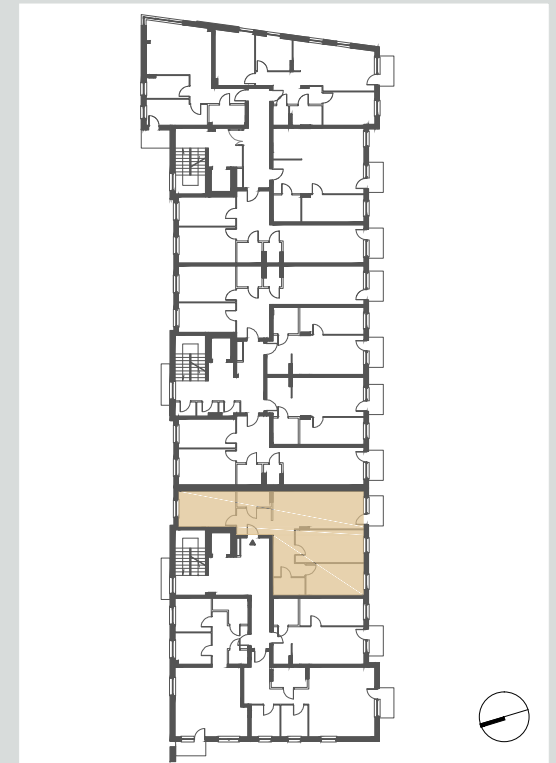

ściany nośne, szachty
bez możliwości demontażu

Jest to przykładowa aranżacja, służąca wyłącznie do celów prezentacyjnych i nie stanowi oferty handlowej w rozumieniu art.66, §1 kodeksu cywilnego. Na etapie realizacji, niektóre szczegóły mogą ulec zmianie.

MIESZKANIE M41

KONDYGNACJA

IV PIĘTRO

M41.01 HOL	6.36 m ²
M41.02 POKÓJ	13.79 m ²
M41.03 WC	3.45 m ²
M41.04 POKÓJ Z ANEKSEM KUCHENNYM	22.90 m ²
M41.05 POKÓJ	15.12 m ²
M41.06 POKÓJ	12.40 m ²
M41.07 ŁAZIENKA	3.76 m ²
M41.08 KORYTARZ	7.80 m ²
SUMA	85.58 m²