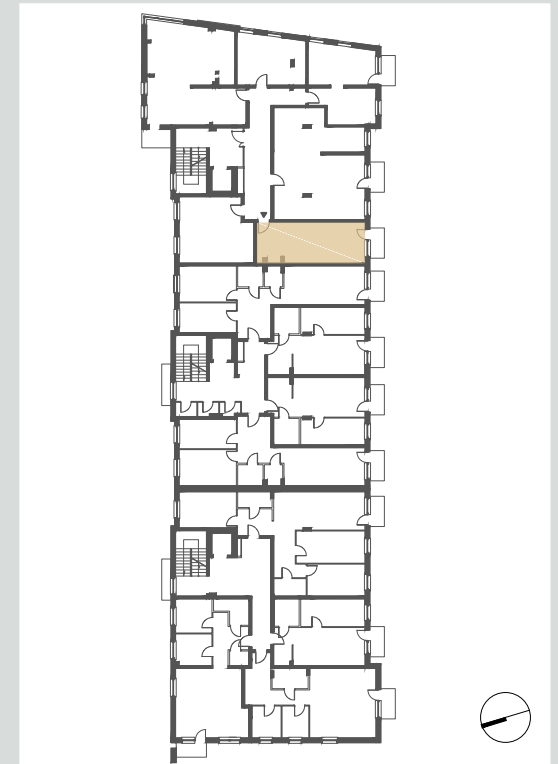

■ ściany nośne, szachty
bez możliwości demontażu

Jest to przykładowa aranżacja, służąca wyłącznie do celów prezentacyjnych i nie stanowi oferty handlowej w rozumieniu art.66, §1 kodeksu cywilnego. Na etapie realizacji, niektóre szczegóły mogą ulec zmianie.

poprzeczna.pl

LOKAL L36

KONDYGNACJA

I PIĘTRO

L36 LOKAL

29.37 m²

SUMA

29.37 m²