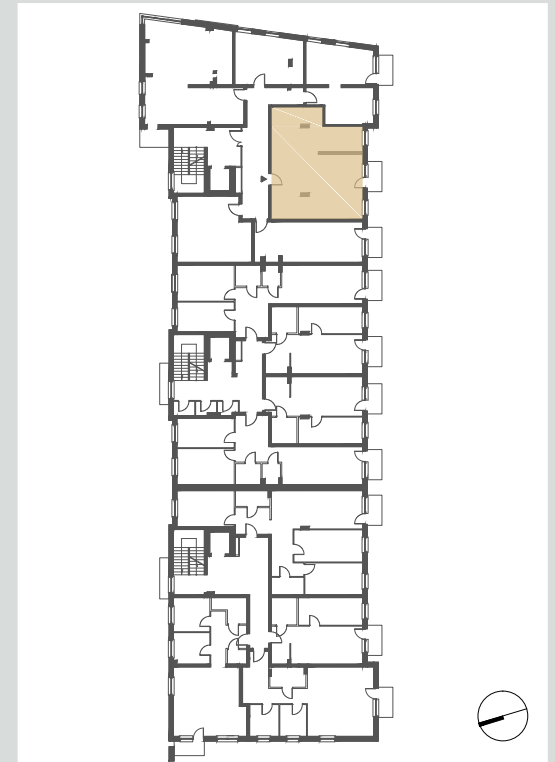

■ ściany nośne, szachty
bez możliwości demontażu

Jest to przykładowa aranżacja, służąca wyłącznie do celów prezentacyjnych i nie stanowi oferty handlowej w rozumieniu art.66, §1 kodeksu cywilnego. Na etapie realizacji, niektóre szczegóły mogą ulec zmianie.

poprzeczna.pl

LOKAL L35

KONDYGNACJA

I PIĘTRO

L35 LOKAL

62.72 m²

SUMA

62.72 m²