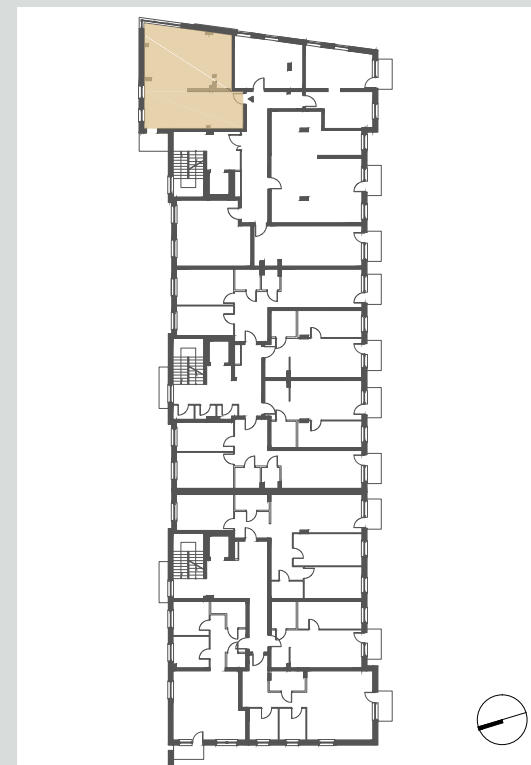

■ ściany nośne, szachty
bez możliwości demontażu

Jest to przykładowa aranżacja, służąca wyłącznie do celów prezentacyjnych i nie stanowi oferty handlowej w rozumieniu art.66, §1 kodeksu cywilnego. Na etapie realizacji, niektóre szczegóły mogą ulec zmianie.

poprzeczna.pl

LOKAL L32

KONDYGNACJA

I PIĘTRO

L32 LOKAL

60.81 m²

SUMA

60.81 m²