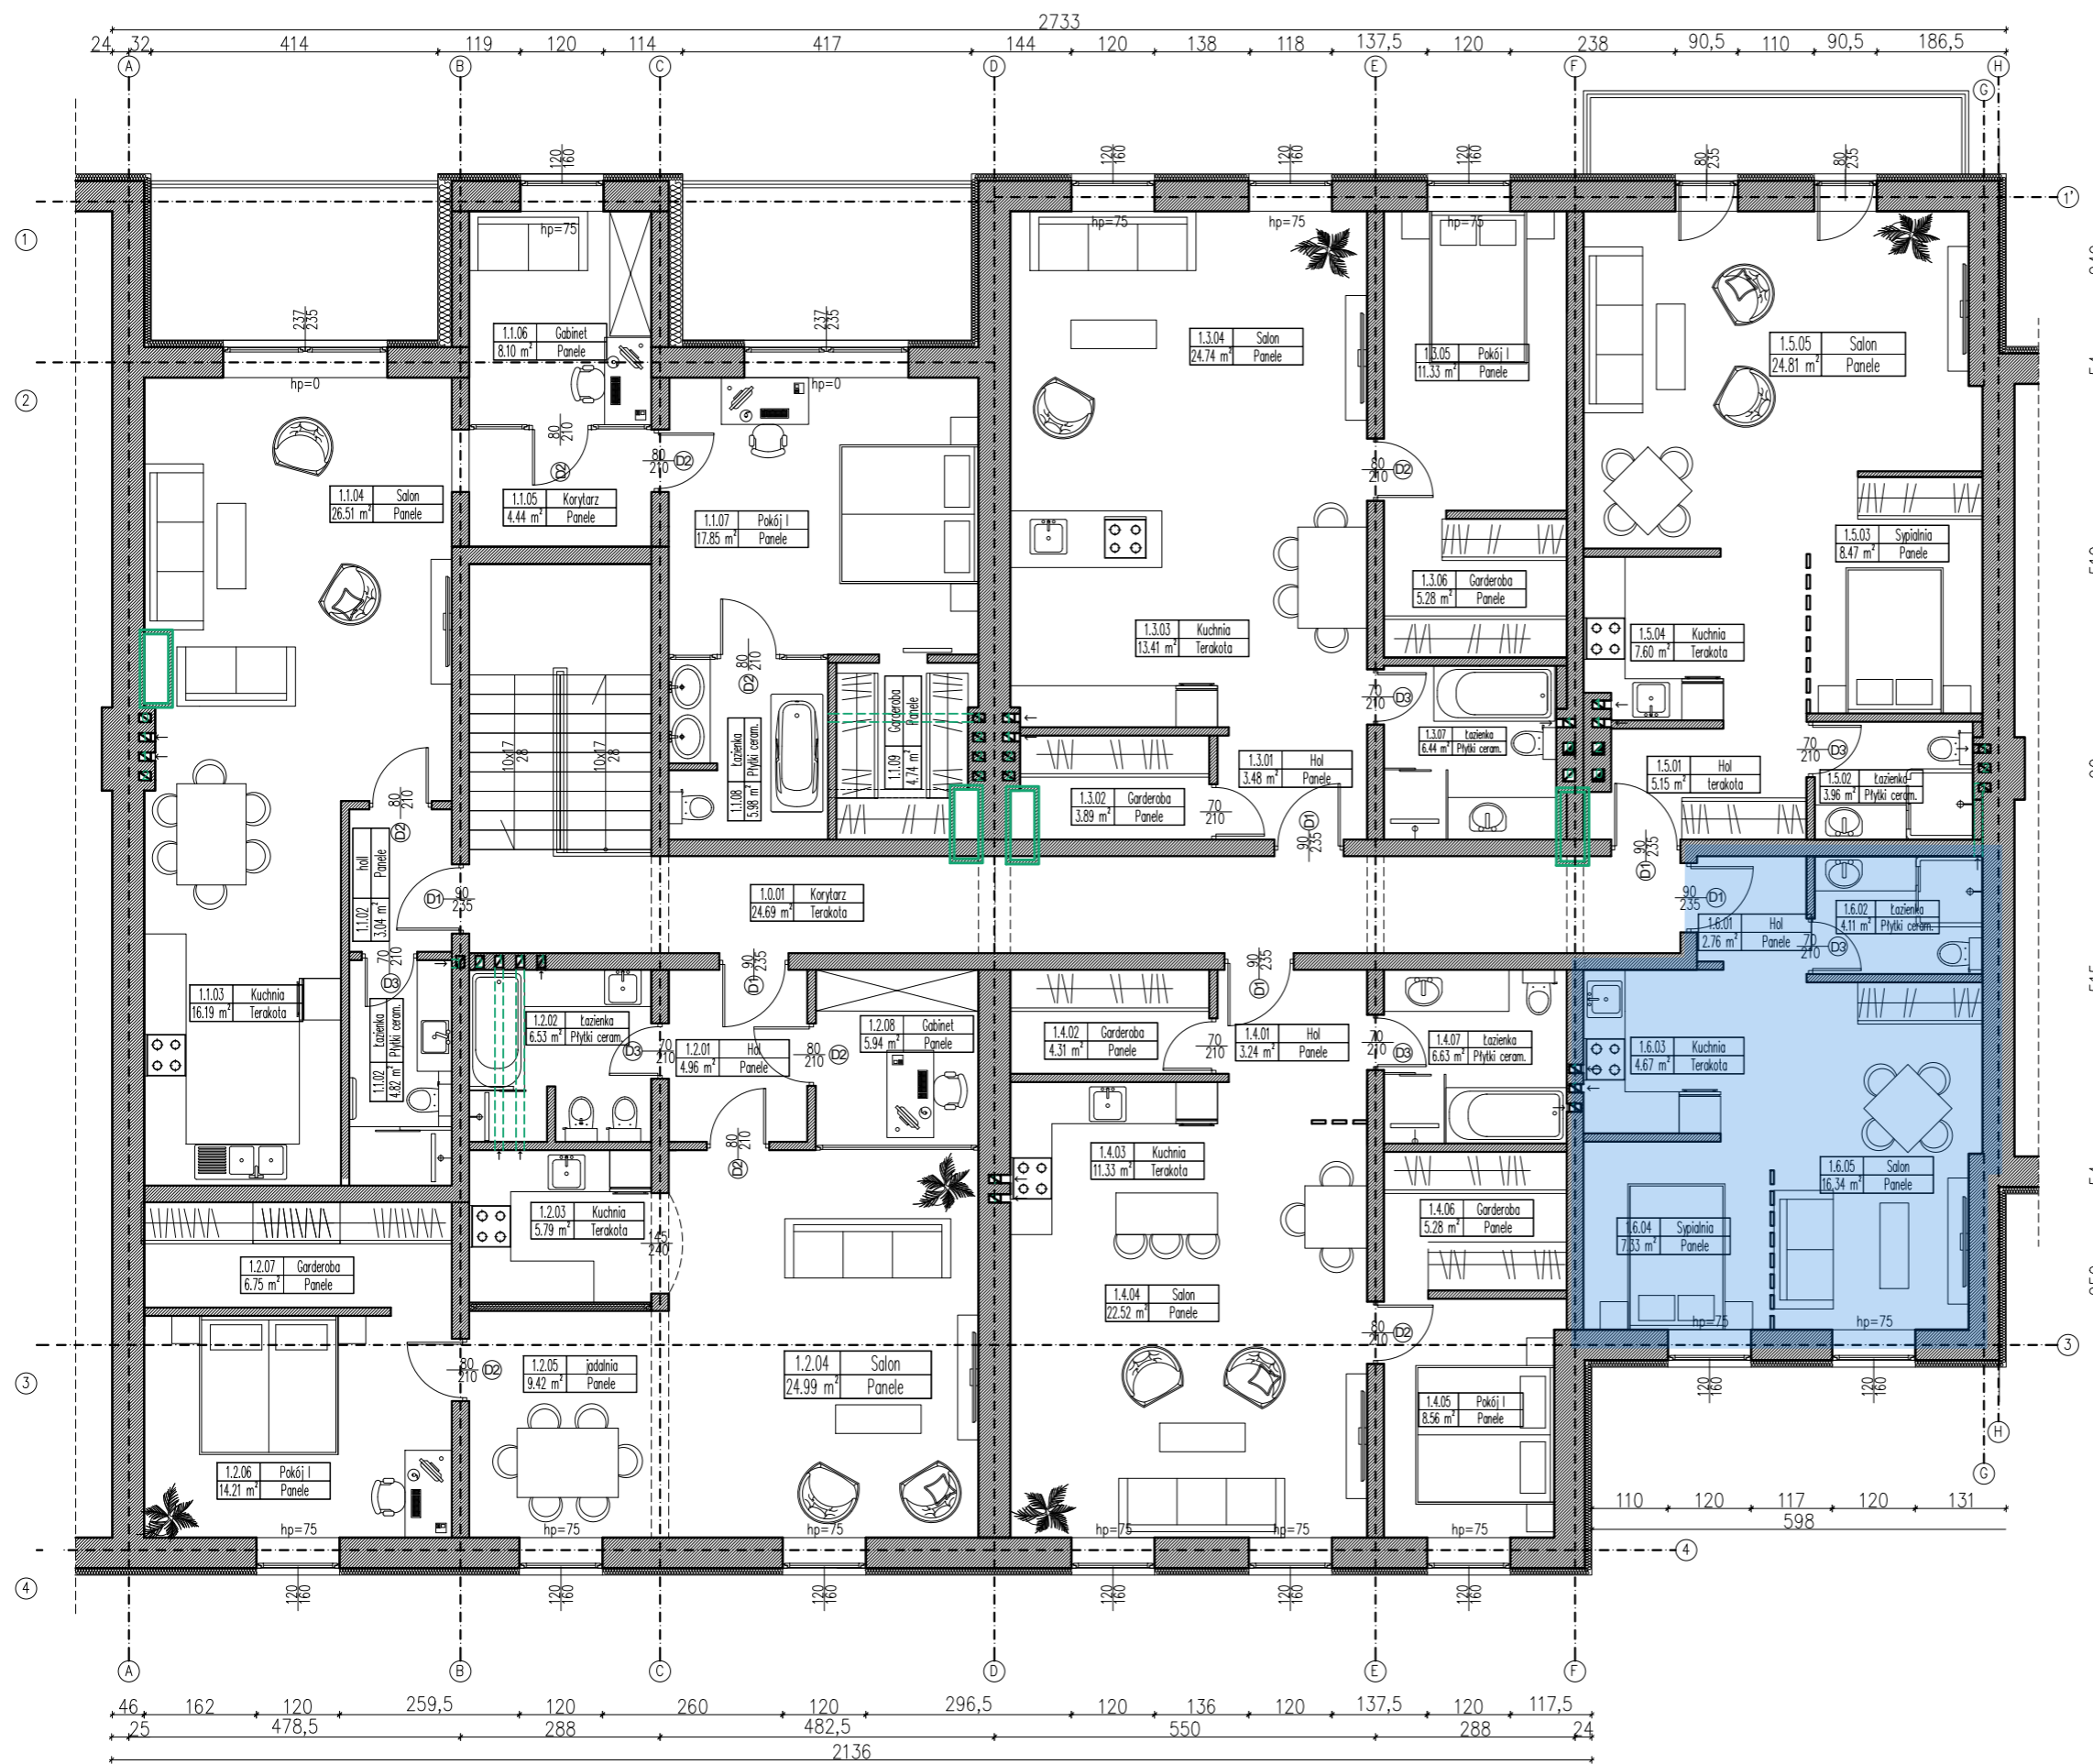

PIĘTRO 1

Zestawienie pomieszczeń piętra 13/M1			
Nr pom.	Nazwa pomieszczenia	Posadzka	Powierzchnia podłogi
[-]	[-]	[-]	[m ²]
1.1.01	holl	panele	3,04
1.1.02	łazienka	terakota	4,82
1.1.03	kuchnia + jadalnia	terakota	16,19
1.1.04	salon	panele	26,51
1.1.05	korytarz	panele	4,44
1.1.06	gabinet	panele	8,10
1.1.07	pokój I	panele	17,85
1.1.08	łazienka	terakota	5,98
1.1.09	garderoba	panele	4,74
	SUMA		91,67

Zestawienie pomieszczeń piętra 13/M2			
Nr pom.	Nazwa pomieszczenia	Posadzka	Powierzchnia podłogi
[-]	[-]	[-]	[m ²]
1.2.01	holl	panele	4,96
1.2.02	łazienka	terakota	6,53
1.2.03	kuchnia	terakota	5,94
1.2.04	salon	panele	24,99
1.2.05	jadalnia	panele	9,42
1.2.06	pokój I	panele	14,21
1.2.07	garderoba	panele	6,75
1.2.08	gabinet	panele	5,94
	SUMA		78,74

Zestawienie pomieszczeń piętra 14/M3			
Nr pom.	Nazwa pomieszczenia	Posadzka	Powierzchnia podłogi
[-]	[-]	[-]	[m ²]
1.3.01	holl	panele	3,48
1.3.02	garderoba	panele	3,89
1.3.03	kuchnia	Terakota	13,41
1.3.04	salon	panele	24,74
1.3.05	pokój I	panele	11,33
1.3.06	garderoba	panele	5,28
1.3.07	łazienka	Terakota	6,44
	SUMA		68,57

Zestawienie pomieszczeń piętra 15/M5			
Nr pom.	Nazwa pomieszczenia	Posadzka	Powierzchnia podłogi
[-]	[-]	[-]	[m ²]
1.5.01	holl	terakota	5,15
1.5.02	łazienka	terakota	3,96
1.5.03	kuchnia	terakota	7,60
1.5.04	sympialnia	panele	8,47
1.5.05	salon	panele	24,81
	SUMA		49,99