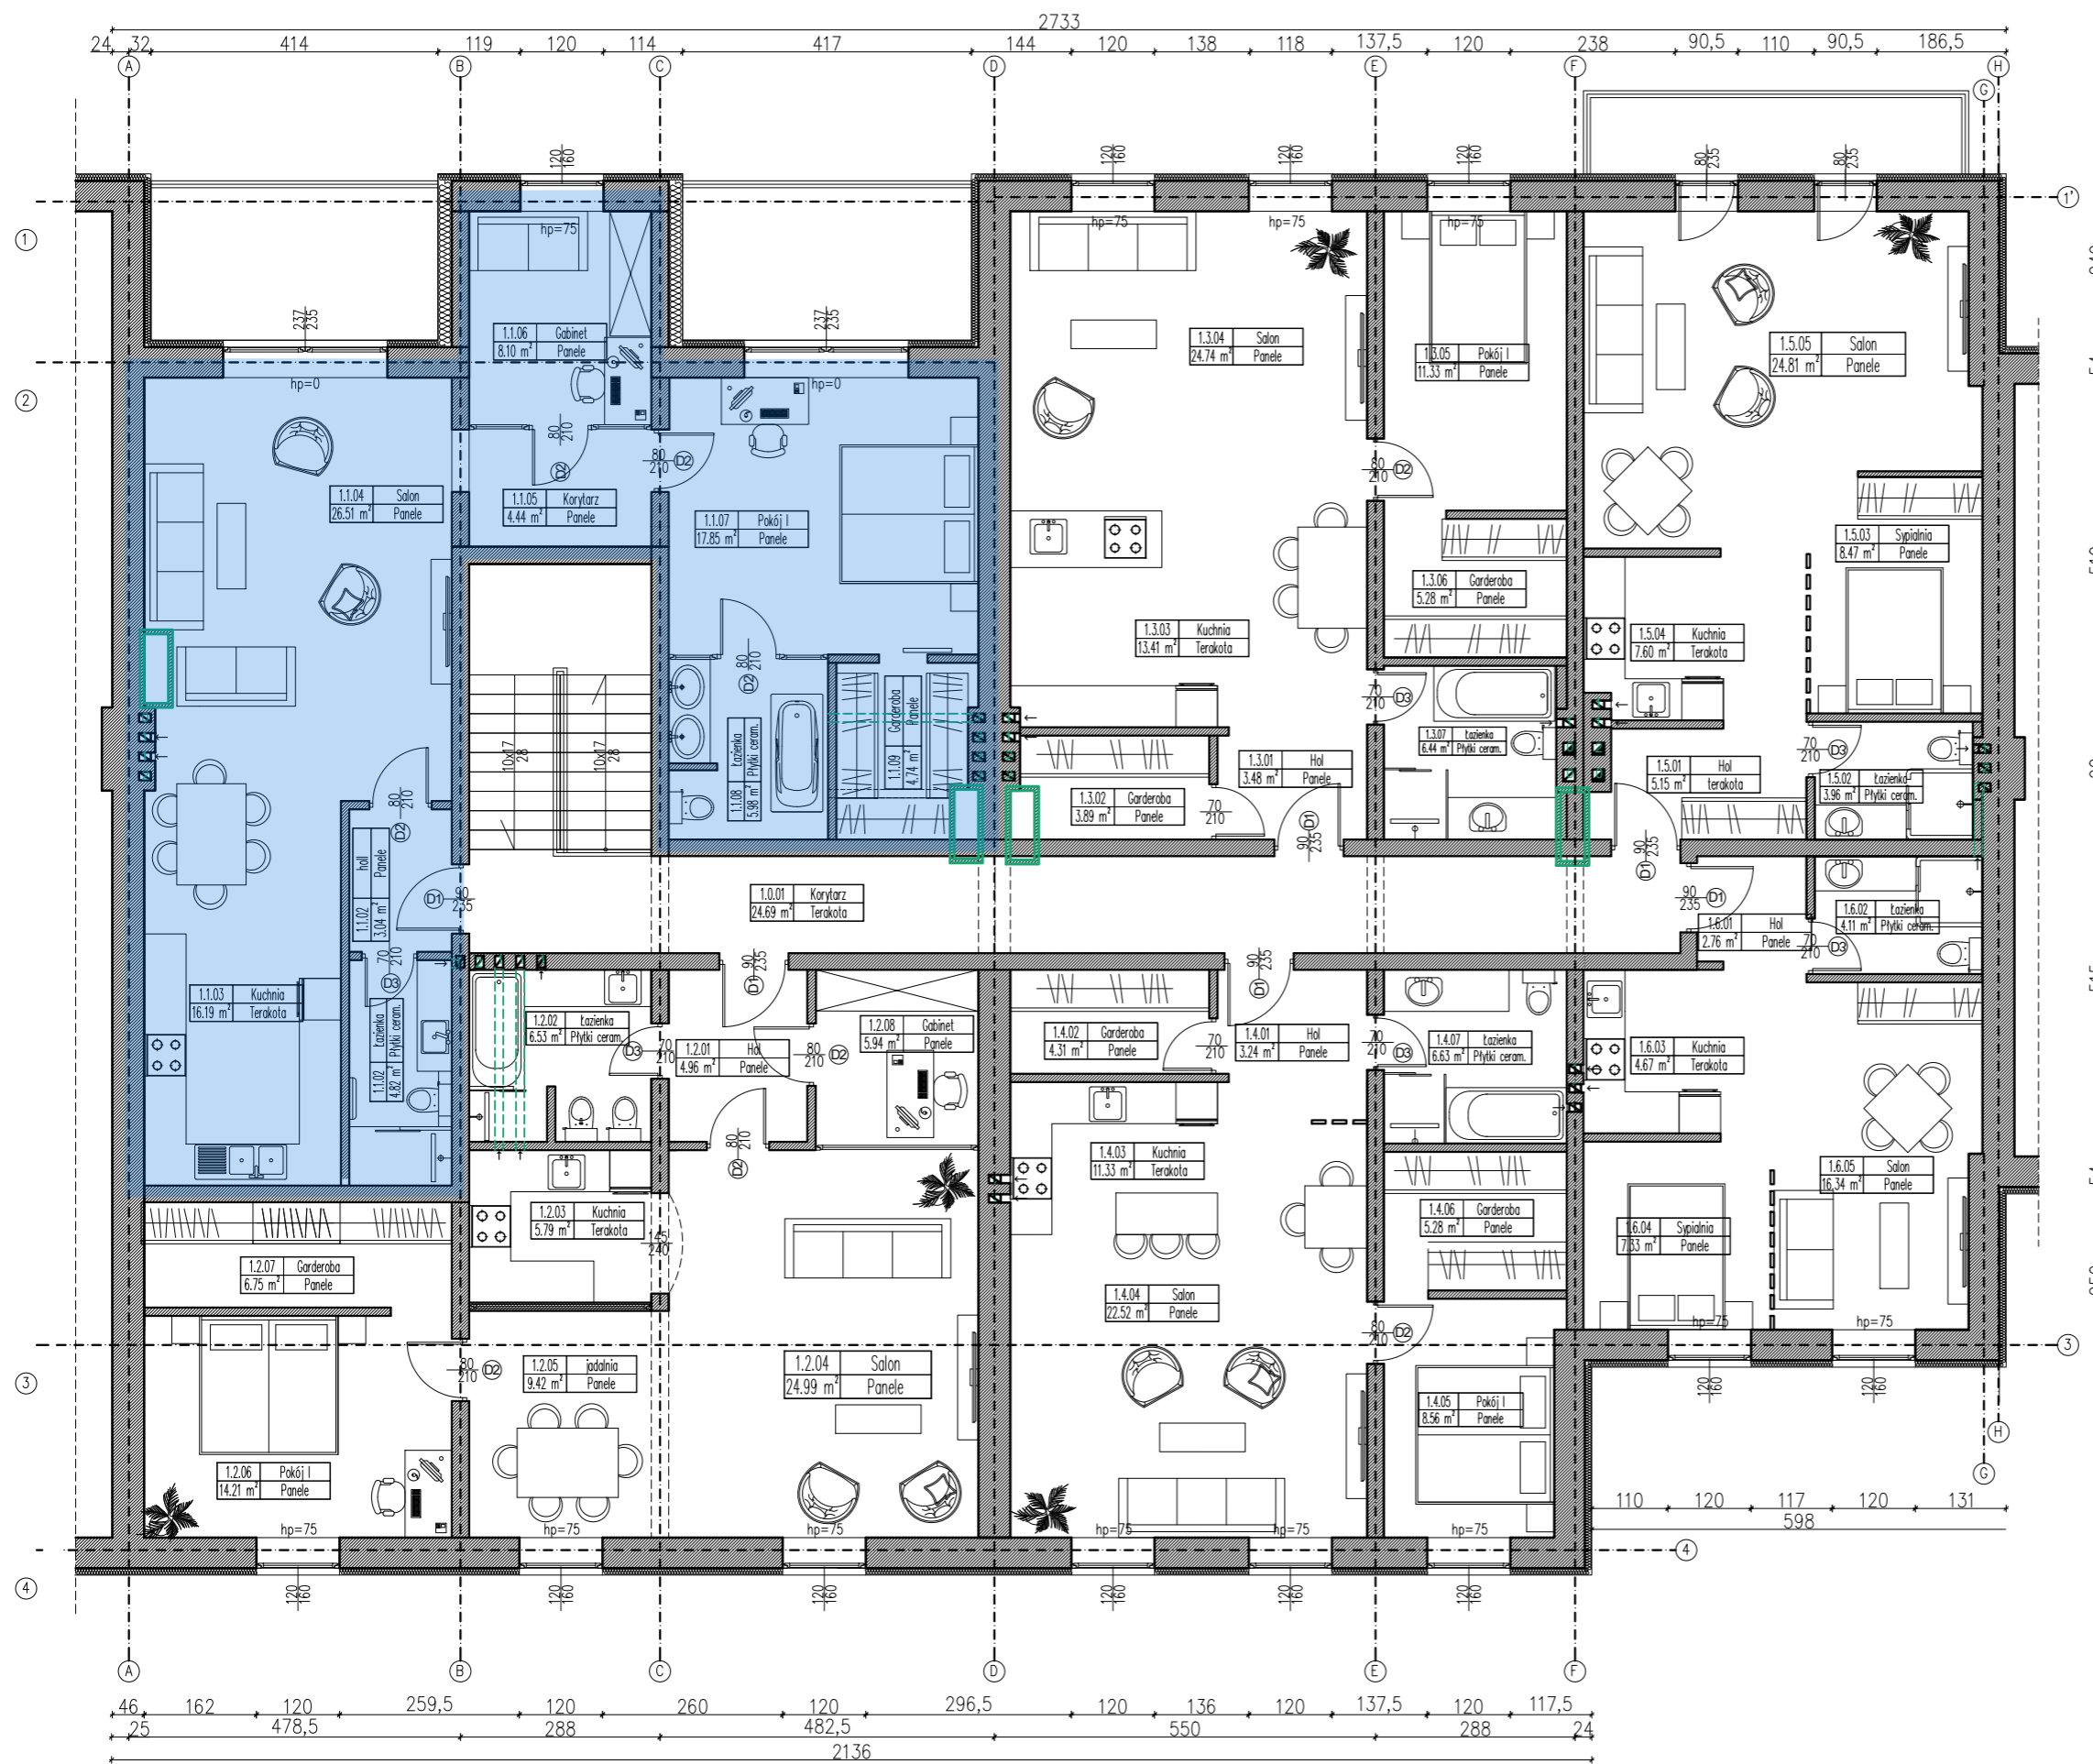

# PIĘTRO 1

Zestawienie pomieszczeń piętra 13/M1			
Nr pom.	Nazwa pomieszczenia	Posadzka	Powierzchnia podłogi [m <sup>2</sup> ]
[-]	[-]	[-]	[-]
1.1.01	holl	panele	3,04
1.1.02	łazienka	terakota	4,82
1.1.03	kuchnia + jadalnia	terakota	16,19
1.1.04	salon	panele	26,51
1.1.05	korytarz	panele	4,44
1.1.06	gabinet	panele	8,10
1.1.07	pokój I	panele	17,85
1.1.08	łazienka	terakota	5,98
1.1.09	garderoba	panele	4,74
	<b>SUMA</b>		<b>91,67</b>

Zestawienie pomieszczeń piętra 13/M2			
Nr pom.	Nazwa pomieszczenia	Posadzka	Powierzchnia podłogi [m <sup>2</sup> ]
[-]	[-]	[-]	[-]
1.2.01	holl	panele	4,96
1.2.02	łazienka	terakota	6,53
1.2.03	kuchnia	terakota	5,94
1.2.04	salon	panele	24,99
1.2.05	jadalnia	panele	9,42
1.2.06	pokój I	panele	14,21
1.2.07	garderoba	panele	6,75
1.2.08	gabinet	panele	5,94
	<b>SUMA</b>		<b>78,74</b>

Zestawienie pomieszczeń piętra 14/M3			
Nr pom.	Nazwa pomieszczenia	Posadzka	Powierzchnia podłogi [m <sup>2</sup> ]
[-]	[-]	[-]	[-]
1.3.01	holl	panele	3,48
1.3.02	garderoba	panele	3,89
1.3.03	kuchnia	Terakota	13,41
1.3.04	salon	panele	24,74
1.3.05	pokój I	panele	11,33
1.3.06	garderoba	panele	5,28
1.3.07	łazienka	Terakota	6,44
	<b>SUMA</b>		<b>68,57</b>

Zestawienie pomieszczeń piętra 15/M5			
Nr pom.	Nazwa pomieszczenia	Posadzka	Powierzchnia podłogi [m <sup>2</sup> ]
[-]	[-]	[-]	[-]
1.5.01	holl	terakota	5,15
1.5.02	łazienka	terakota	3,96
1.5.03	kuchnia	terakota	7,60
1.5.04	sydialnia	panele	8,47
1.5.05	salon	panele	24,81
	<b>SUMA</b>		<b>49,99</b>