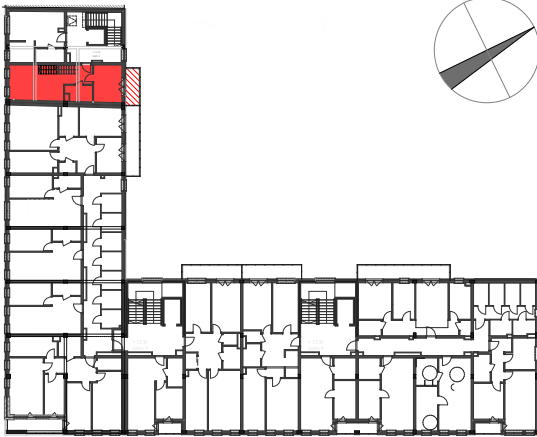

M7-dwupoziomowe

powierzchnia : **73,87m²**

Komorowskiego CORNER

ul.gen.T.Komorowskiego "Bora" i Bohaterów Monte Cassino

klatka od strony ul.gen.T.Komorowskiego

piętro IV, poziom I: **40,62m²**

balkon: 5,02m²

ul.gen.T.Komorowskiego "Bora"

ul.Bohaterów Monte Cassino

M7 od ul. Komorowskiego

4.M7.1	Przedpokój	5,65
4.M7.2	Sypialnia	10,84
4.M7.3	Łazienka	4,17
4.M7.4	Pokój dzienny z aneksem kuchennym	19,96
		40,62 m²
4.M7	Balkon	5,02