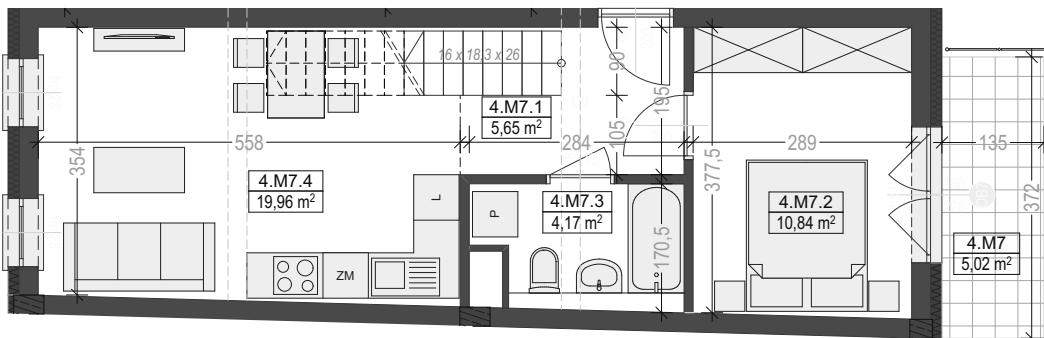

M7-dwupoziomowe

powierzchnia : **73,87m²**

Komorowskiego CORNER

ul.gen.T.Komorowskiego "Bora" i Bohaterów Monte Cassino

klatka od strony ul.gen.T.Komorowskiego

piętro IV, poziom I: **40,62m²**

balkon: 5,02m²

ul.gen.T.Komorowskiego "Bora"

ul.Bohaterów Monte Cassino

M7 od ul. Komorowskiego

4.M7.1	Przedpokój	5,65
4.M7.2	Sypialnia	10,84
4.M7.3	Łazienka	4,17
4.M7.4	Pokój dzienny z aneksem kuchennym	19,96
		40,62 m²
4.M7	Balkon	5,02