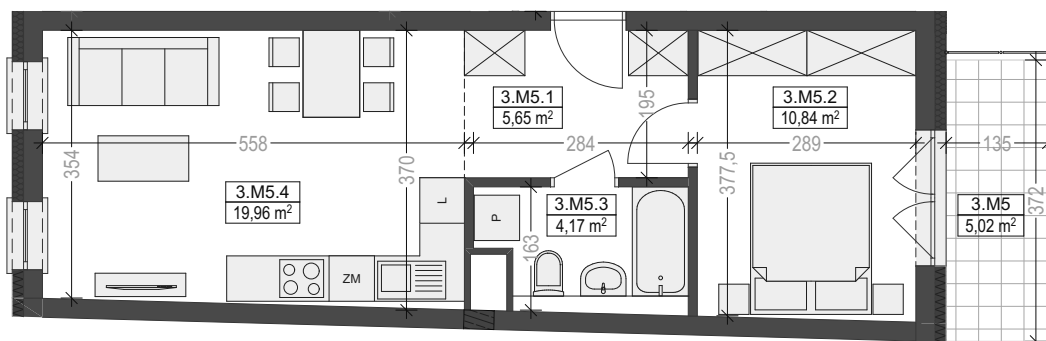

M5

piętro III/klatka od strony
ul.gen.T.Komorowskiego
powierzchnia mieszkania: **40,62m²**
balkon: 5,02m²

Komorowskiego CORNER

ul.gen.T.Komorowskiego "Bora" i Bohaterów Monte Cassino

ul. Bohaterów Monte Cassino

M5 od ul. Komorowskiego

3.M5.1	Przedpokój	5,65
3.M5.2	Sypialnia	10,84
3.M5.3	Łazienka	4,17
3.M5.4	Pokój dzienny z aneksem kuchennym	19,96
		40,62 m²
3.M5	Balkon	5,02