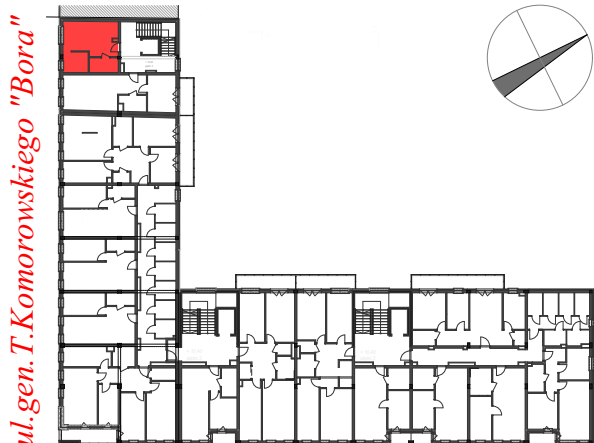

M4

piętro III/klatka od strony
ul.gen.T.Komorowskiego
powierzchnia mieszkania: **27,78m²**
balkon/teras: brak

Komorowskiego CORNER

ul.gen.T.Komorowskiego "Bora" i Bohaterów Monte Cassino

ul.Bohaterów Monte Cassino

M4 od ul. Komorowskiego

3.M4.1	Przedpokój	4,30
3.M4.2	Łazienka	4,31
3.M4.3	Aneks sypialniany	5,28
3.M4.4	Pokój dzienny z aneksem kuchennym	13,89

27,78 m²