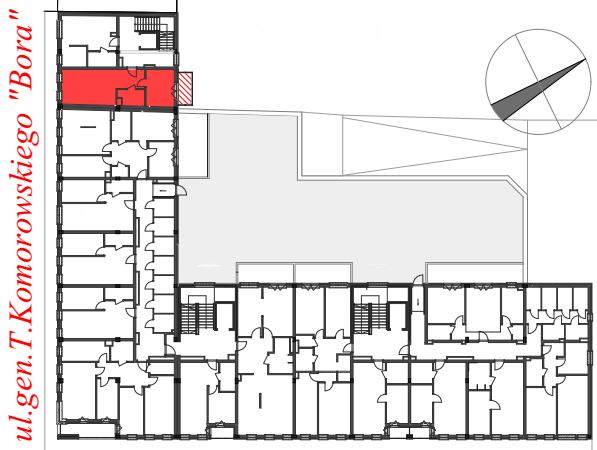

M3

piętro II/klatka od strony
ul.gen.T.Komorowskiego powierzchnia
mieszkania: **40,62m²**
balkon: 4,25m²

Komorowskiego CORNER

ul.gen.T.Komorowskiego "Bora" i Bohaterów Monte Cassino

ul.Bohaterów Monte Cassino

M3 od ul. Komorowskiego			
2.M3.1	Przedpokój		5,65
2.M3.2	Sypialnia		10,84
2.M3.3	Łazienka		4,17
2.M3.4	Pokój dzienny z aneksem kuchennym		19,96
			40,62 m²
2.M3	Balkon		4,25