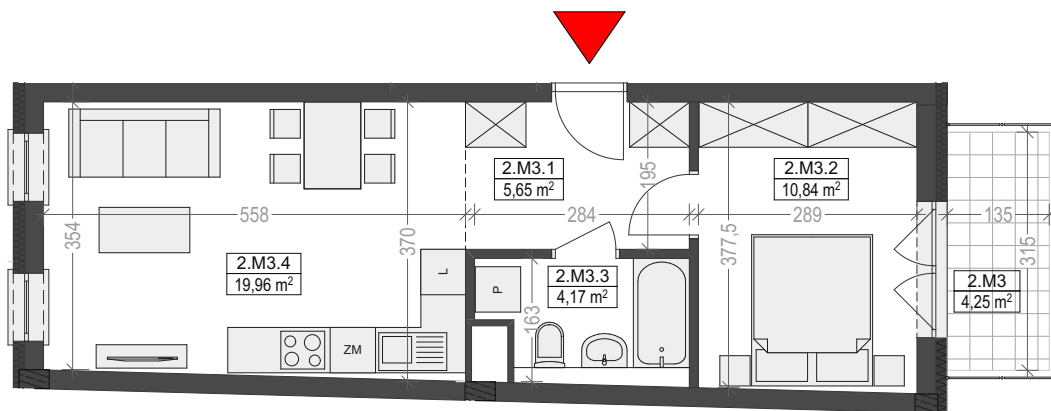

M3

piętro II/klatka od strony
ul.gen.T.Komorowskiego powierzchnia
mieszkania: **40,62m²**
balkon: 4,25m²

Komorowskiego CORNER

ul.gen.T.Komorowskiego "Bora" i Bohaterów Monte Cassino

ul.Bohaterów Monte Cassino

M3 od ul. Komorowskiego			
2.M3.1	Przedpokój		5,65
2.M3.2	Sypialnia		10,84
2.M3.3	Łazienka		4,17
2.M3.4	Pokój dzienny z aneksem kuchennym		19,96
			40,62 m²
2.M3	Balkon		4,25