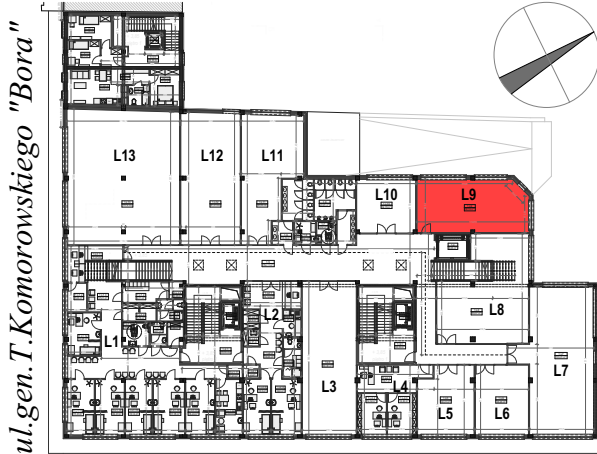

L9

piętro I

powierzchnia lokalu: 60,53 m²

Komorowskiego CORNER

ul.gen.T.Komorowskiego "Bora" i Bohaterów Monte Cassino

ul.gen.T.Komorowskiego "Bora"

ul.Bohaterów Monte Cassino