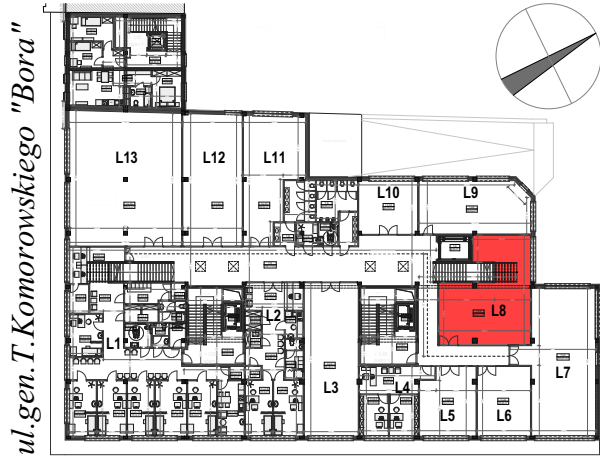

L8

piętro I

powierzchnia lokalu: **83,37 m²**

Komorowskiego CORNER

ul.gen.T.Komorowskiego "Bora" i Bohaterów Monte Cassino

ul.Bohaterów Monte Cassino