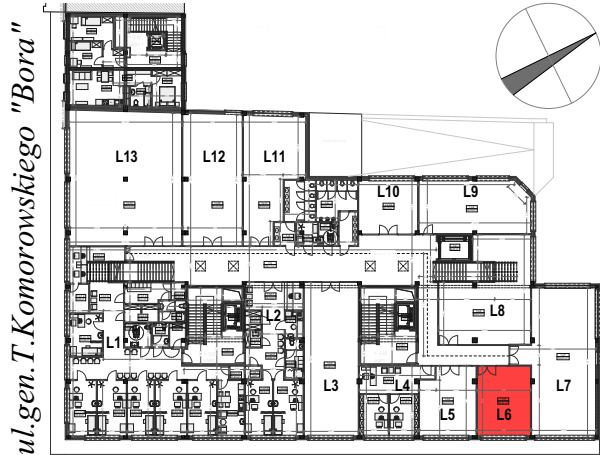

L6

piętro I

powierzchnia lokalu: 38,48 m²

Komorowskiego CORNER

ul.gen.T.Komorowskiego "Bora" i Bohaterów Monte Cassino

ul.gen.T.Komorowskiego "Bora"

ul.Bohaterów Monte Cassino