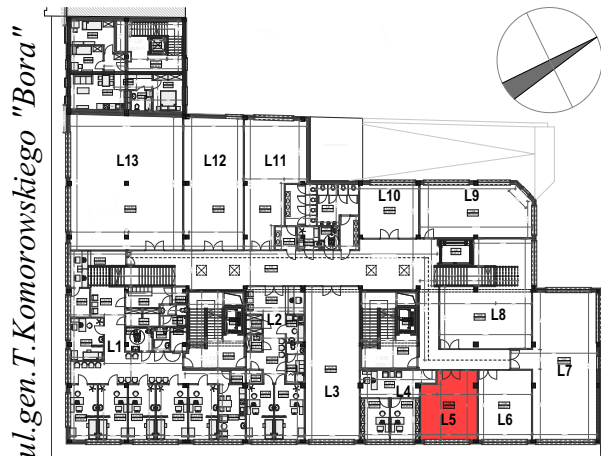

L5

piętro I

powierzchnia lokalu: 38,21 m²

Komorowskiego CORNER

ul.gen.T.Komorowskiego "Bora" i Bohaterów Monte Cassino

ul.gen.T.Komorowskiego "Bora"