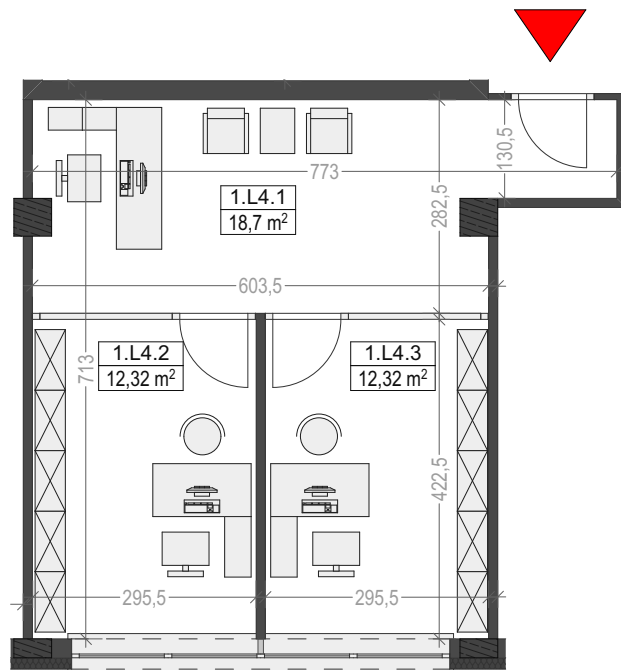

L4

piętro I

powierzchnia lokalu: 43,34 m²

Komorowskiego CORNER

ul.gen.T.Komorowskiego "Bora" i Bohaterów Monte Cassino

ul.gen.T.Komorowskiego "Bora"

ul.Bohaterów Monte Cassino

LOKAL 4		
1.L4.1	Recepcja	18,70
1.L4.2	Biuro	12,32
1.L4.3	Biuro	12,32
		43,34 m²