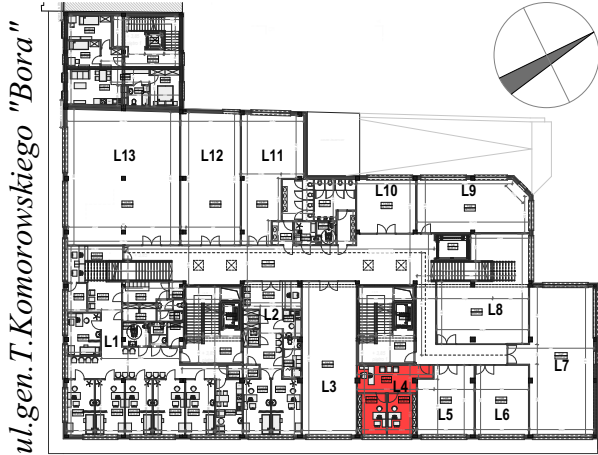

L4

piętro I

powierzchnia lokalu: 43,34 m²

Komorowskiego CORNER

ul.gen.T.Komorowskiego "Bora" i Bohaterów Monte Cassino

ul.gen.T.Komorowskiego "Bora"

ul.Bohaterów Monte Cassino

LOKAL 4		
1.L4.1	Recepcja	18,70
1.L4.2	Biuro	12,32
1.L4.3	Biuro	12,32
		43,34 m²