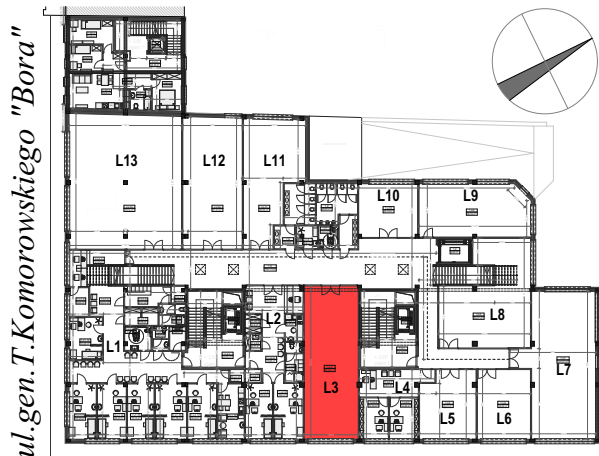

L3

piętro I

powierzchnia lokalu: **86,08 m²**

Komorowskiego CORNER

ul.gen.T.Komorowskiego "Bora" i Bohaterów Monte Cassino

ul.gen.T.Komorowskiego "Bora"

ul.Bohaterów Monte Cassino