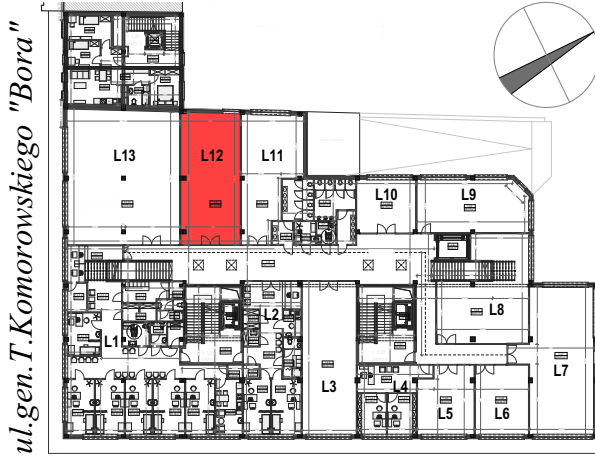

L12

piętro I

powierzchnia lokalu: **81,01 m²**

Komorowskiego CORNER

ul.gen.T.Komorowskiego "Bora" i Bohaterów Monte Cassino

ul.gen.T.Komorowskiego "Bora"

ul.Bohaterów Monte Cassino