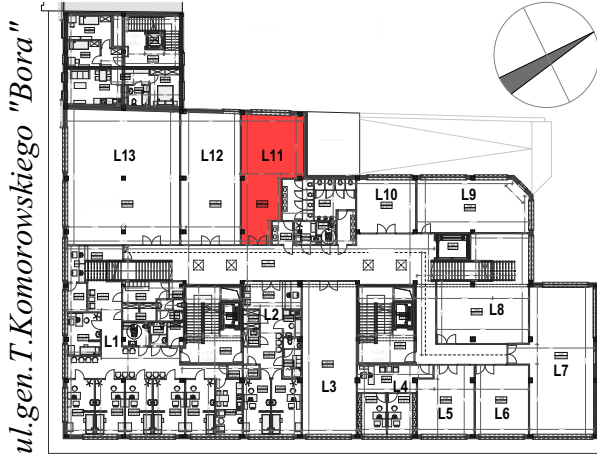

L11

piętro I

powierzchnia lokalu: 65,56 m²

Komorowskiego CORNER

ul.gen.T.Komorowskiego "Bora" i Bohaterów Monte Cassino

ul. gen. T. Komorowskiego "Bora"