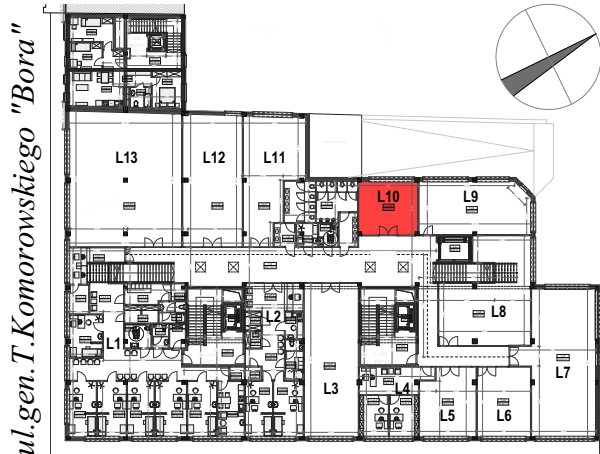

L10

piętro I

powierzchnia lokalu: 32,78 m²

Komorowskiego CORNER

ul.gen.T.Komorowskiego "Bora" i Bohaterów Monte Cassino

ul. gen. T. Komorowskiego "Bora"

ul. Bohaterów Monte Cassino