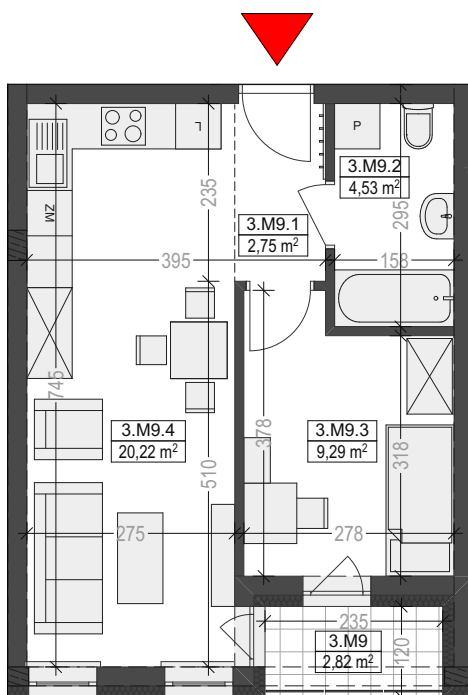

M9

piętro III/kl.nr 1

powierzchnia mieszkania: **36,79 m²**

balkon: 2,82 m²

Komorowskiego CORNER

ul.gen.T.Komorowskiego "Bora" i Bohaterów Monte Cassino

ul.gen.T.Komorowskiego "Bora"

ul.Bohaterów Monte Cassino

M9			
3.M9.1	Przedpokój		2,75
3.M9.2	Łazienka		4,53
3.M9.3	Sypialnia		9,29
3.M9.4	Pokój dzienny z aneksem kuchennym		20,22
			36,79 m²