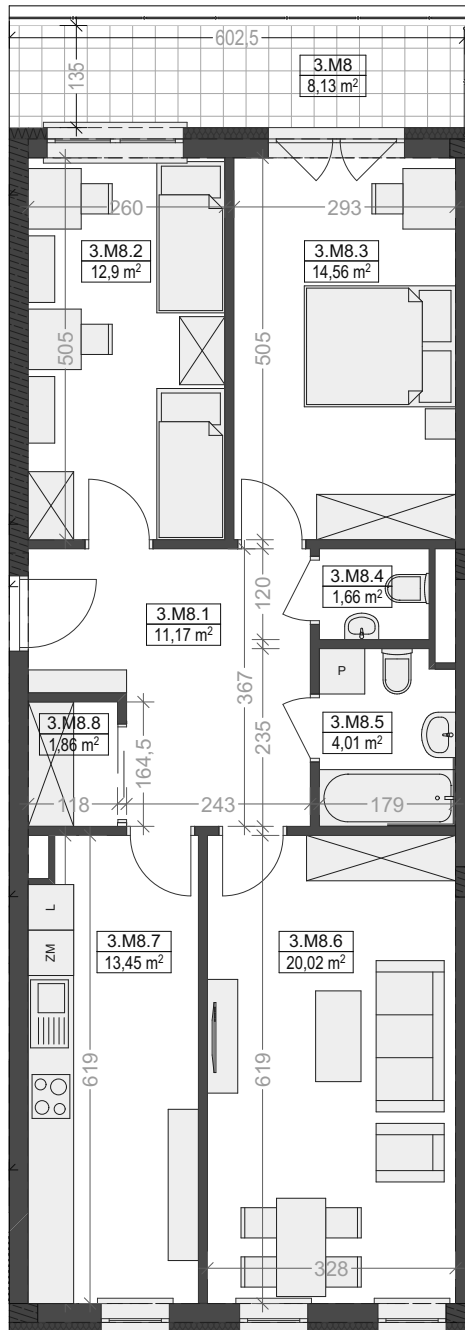

M8

piętro III/kl.nr 1

powierzchnia mieszkania: **79,63 m²**

balkon: 8,13 m²

Komorowskiego CORNER

ul.gen.T.Komorowskiego "Bora" i Bohaterów Monte Cassino

ul.Bohaterów Monte Cassino

M8		
3.M1.1	Przedpokój	11,17
3.M1.2	Sypialnia	12,90
3.M1.3	Sypialnia	14,56
3.M1.4	Wc	1,66
3.M1.5	Łazienka	4,01
3.M1.6	Pokój dzienny	20,02
3.M1.7	Kuchnia	13,45
3.M1.8	Wnęka na szafę	1,86
		79,63 m²