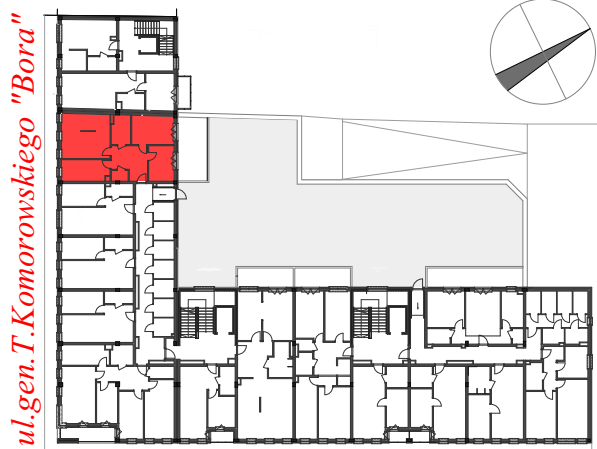

M7

piętro II/kl.nr 1

powierzchnia mieszkania: **72,96 m²**

taras: 19,48 m²

Komorowskiego CORNER

ul.gen.T.Komorowskiego "Bora" i Bohaterów Monte Cassino

ul.Bohaterów Monte Cassino

M7			
2.M7.1	Przedpokój		11,01
2.M7.2	WC		1,82
2.M7.3	Sypialnia		10,47
2.M7.4	Pokój dzienny z aneksem kuchennym		22,31
2.M7.5	Łazienka		5,57
2.M7.6	Sypialnia		12,53
2.M7.7	Sypialnia		9,25
			72,96 m²