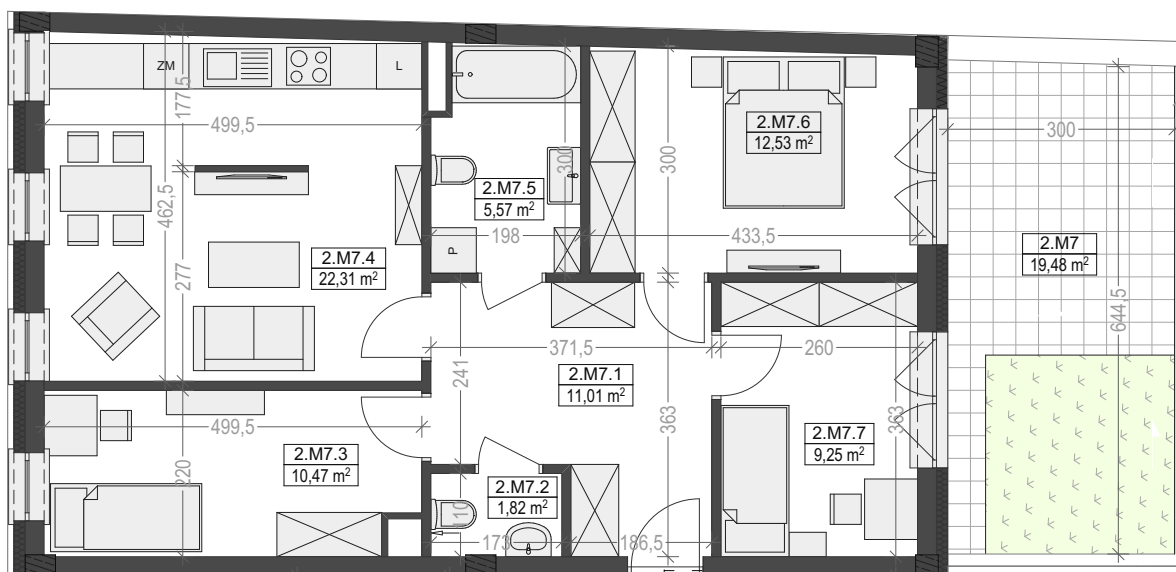

M7

piętro II/kl.nr 1

powierzchnia mieszkania: **72,96 m²**

taras: 19,48 m²

Komorowskiego CORNER

ul.gen.T.Komorowskiego "Bora" i Bohaterów Monte Cassino

ul.Bohaterów Monte Cassino

M7			
2.M7.1	Przedpokój		11,01
2.M7.2	WC		1,82
2.M7.3	Sypialnia		10,47
2.M7.4	Pokój dzienny z aneksem kuchennym		22,31
2.M7.5	Łazienka		5,57
2.M7.6	Sypialnia		12,53
2.M7.7	Sypialnia		9,25
			72,96 m²