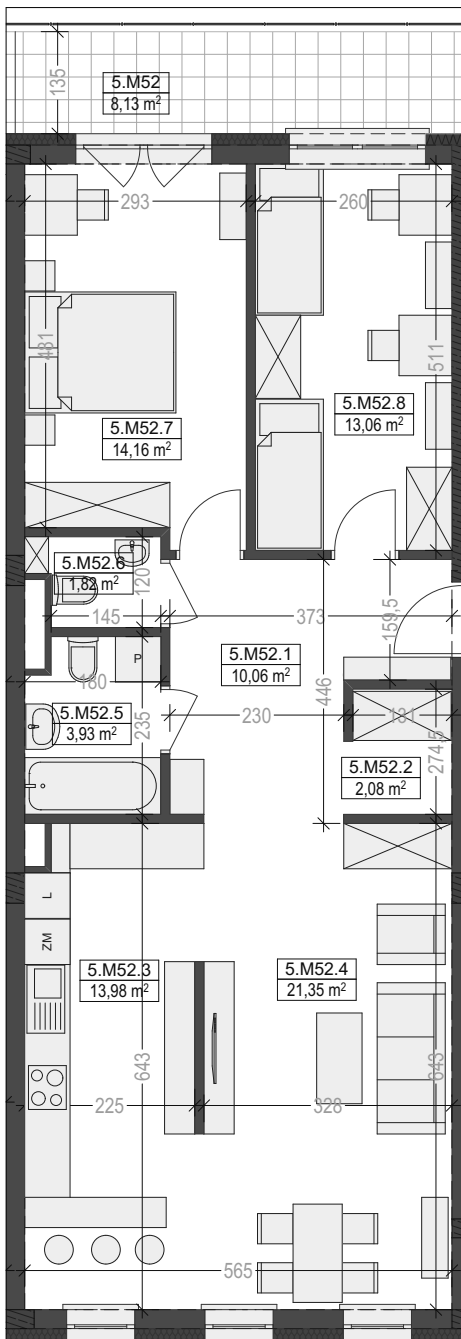

M52

piętro V/kl.nr 2

powierzchnia mieszkania: **80,44 m²**

balkon: 8,13 m²

Komorowskiego CORNER

ul.gen.T.Komorowskiego "Bora" i Bohaterów Monte Cassino

ul.gen.T.Komorowskiego "Bora"

ul.Bohaterów Monte Cassino

M52		
5.M52.1	Przedpokój	10,06
5.M52.2	Wnęka garderobiana	2,08
5.M52.3	Kuchnia	13,98
5.M52.4	Pokój dzienny	21,35
5.M52.5	Łazienka	3,93
5.M52.6	WC	1,82
5.M52.7	Sypialnia	14,16
5.M52.8	Sypialnia	13,06
		80,44 m²