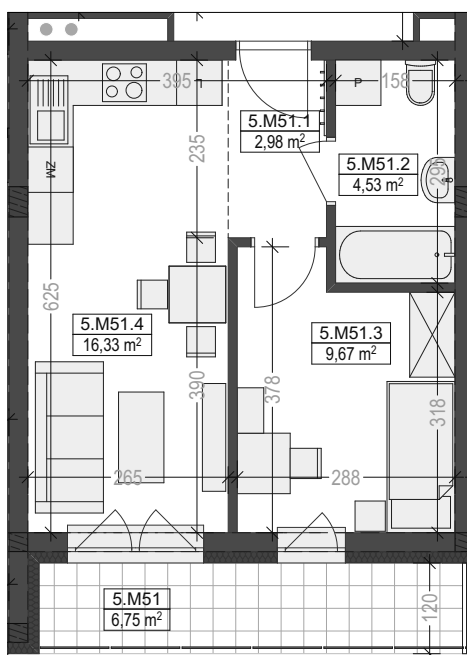

M51

piętro V/kl.nr 2
powierzchnia: **33,51 m²**
taras: 6,75 m²

Komorowskiego CORNER

ul.gen.T.Komorowskiego "Bora" i Bohaterów Monte Cassino

ul.Bohaterów Monte Cassino

M51		
5.M51.1	Przedpokój	2,98
5.M51.2	Łazienka	4,53
5.M51.3	Sypialnia	9,67
5.M51.4	Pokój dzienny z aneksem kuchennym	16,33
		33,51 m²