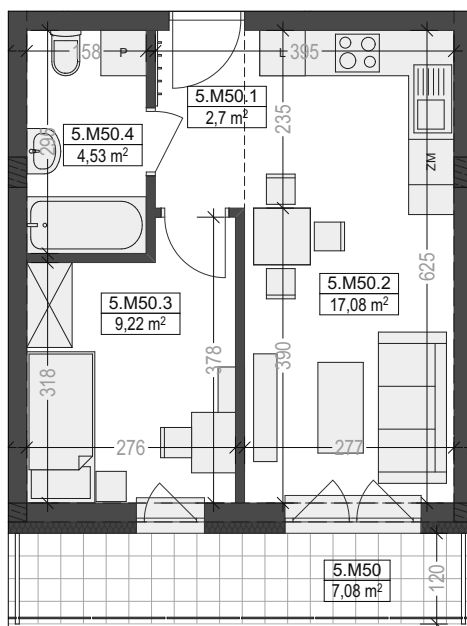

# M50

piętro V/kl.nr 2

powierzchnia mieszkania: **33,53 m<sup>2</sup>**

taras: 7,08 m<sup>2</sup>

## Komorowskiego CORNER

ul.gen.T.Komorowskiego "Bora" i Bohaterów Monte Cassino

*ul.Bohaterów Monte Cassino*

M50		
5.M50.1	Przedpokój	2,70
5.M50.2	Pokój dzienny z aneksem kuchennym	17,08
5.M50.3	Sypialnia	9,22
5.M50.4	Łazienka	4,53
		<b>33,53 m<sup>2</sup></b>