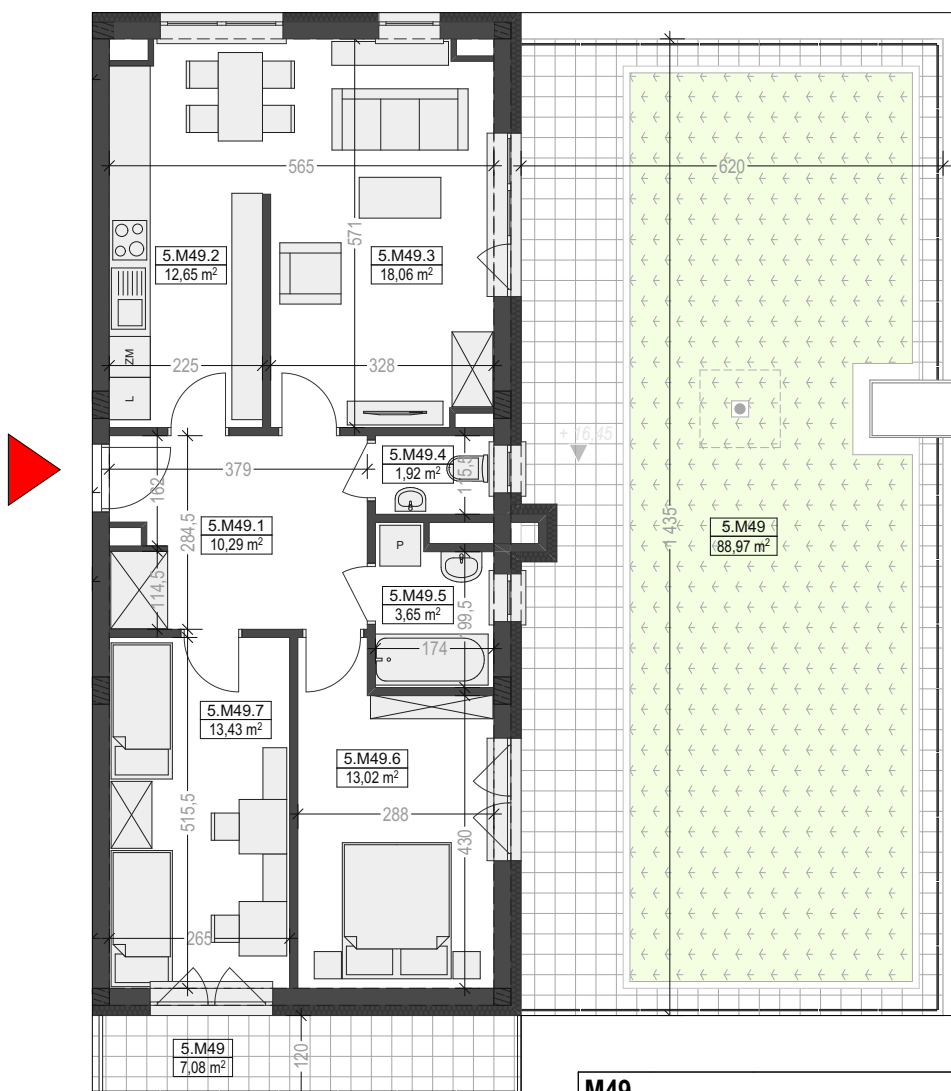

M49

piętro V/kl.nr 2

powierzchnia mieszkania: **73,02 m²**

taras: 88,97 m² + loggia: 7,08 m²

Komorowskiego CORNER

ul.gen.T.Komorowskiego "Bora" i Bohaterów Monte Cassino

ul.gen.T.Komorowskiego "Bora"

ul.Bohaterów Monte Cassino

M49

5.M49.1	Przedpokój	10,29
5.M49.2	Kuchnia	12,65
5.M49.3	Pokój dzienny	18,06
5.M49.4	Wc	1,92
5.M49.5	Łazienka	3,65
5.M49.6	Sypialnia	13,02
5.M49.7	Sypialnia	13,43
		73,02 m²