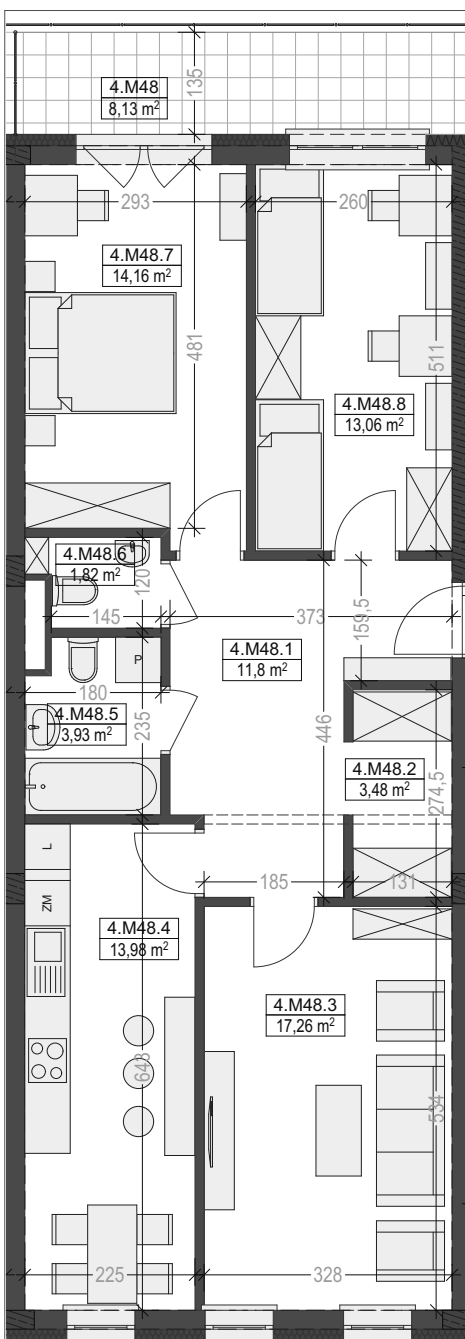

M48

piętro IV/kl.nr 2

powierzchnia mieszkania: **79,49 m²**

balkon: 8,13 m²

Komorowskiego CORNER

ul.gen.T.Komorowskiego "Bora" i Bohaterów Monte Cassino

ul.Bohaterów Monte Cassino

M48		
4.M48.1	Przedpokój	11,80
4.M48.2	Wnęka garderobiana	3,48
4.M48.3	Pokój dzienny	17,26
4.M48.4	Kuchnia	13,98
4.M48.5	Łazienka	3,93
4.M48.6	WC	1,82
4.M48.7	Sypialnia	14,16
4.M48.8	Sypialnia	13,06
		79,49 m²