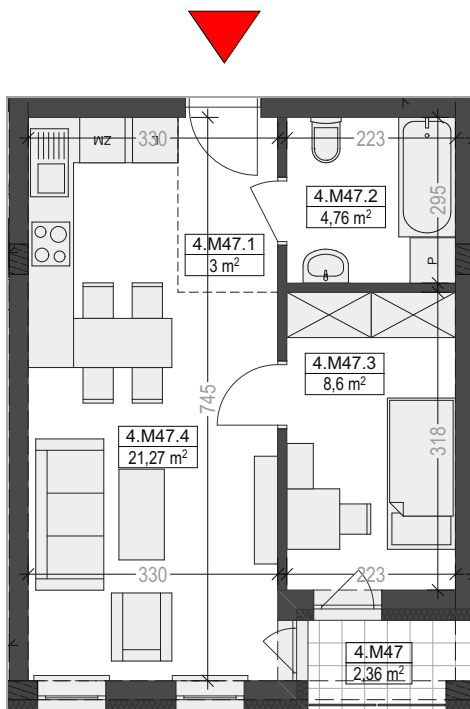

M47

piętro IV/kl.nr 2

powierzchnia mieszkań: **37,63 m²**

loggia: 2,36 m²

Komorowskiego CORNER

ul.gen.T.Komorowskiego "Bora" i Bohaterów Monte Cassino

ul.Bohaterów Monte Cassino

M47		
4.M47.1	Przedpokój	3,00
4.M47.2	Łazienka	4,76
4.M47.3	Sypialnia	8,60
4.M47.4	Pokój dzienny z aneksem kuchennym	21,27
		37,63 m²