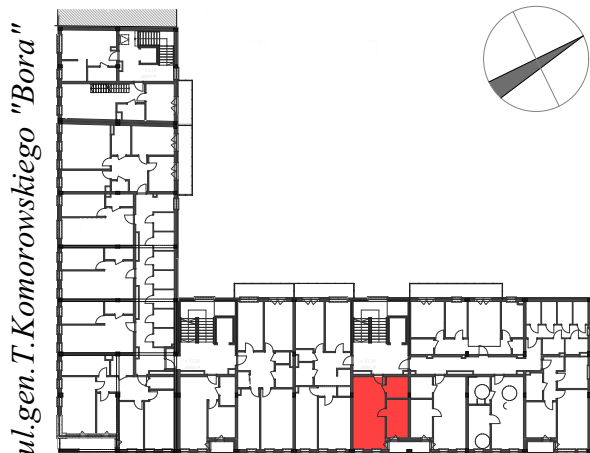

M47

piętro IV/kl.nr 2

powierzchnia mieszkań: **37,63 m²**

loggia: 2,36 m²

Komorowskiego CORNER

ul.gen.T.Komorowskiego "Bora" i Bohaterów Monte Cassino

ul.Bohaterów Monte Cassino

M47		
4.M47.1	Przedpokój	3,00
4.M47.2	Łazienka	4,76
4.M47.3	Sypialnia	8,60
4.M47.4	Pokój dzienny z aneksem kuchennym	21,27
		37,63 m²