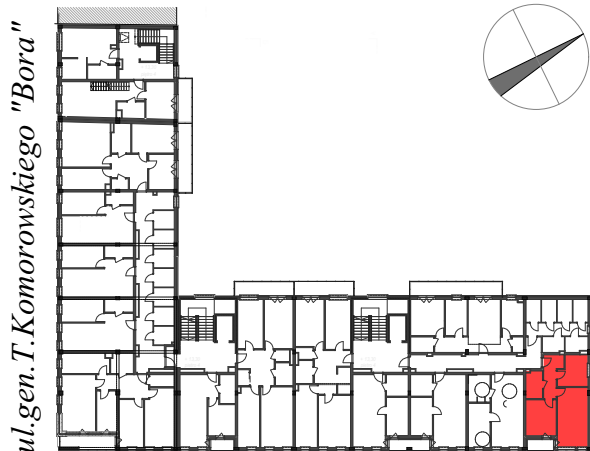

M44

piętro IV/kl.nr 2

powierzchnia mieszkania: **50,05 m²**

loggia: 3,21 m²

Komorowskiego CORNER

ul.gen.T.Komorowskiego "Bora" i Bohaterów Monte Cassino

ul.Bohaterów Monte Cassino

M44		
4.M44.1	Przedpokój	6,68
4.M44.2	Kuchnia	8,70
4.M44.3	Pokój dzienny	18,88
4.M44.4	Sypialnia	11,21
4.M44.5	Łazienka	4,58
		50,05 m²