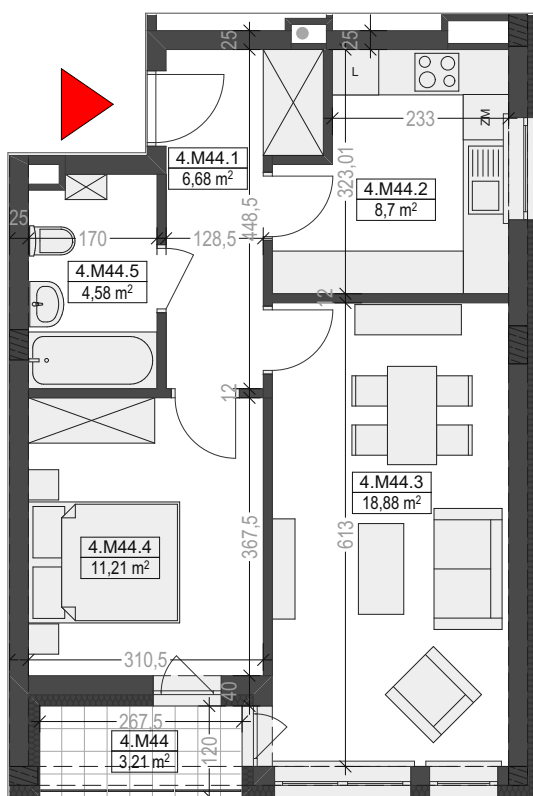

M44

piętro IV/kl.nr 2

powierzchnia mieszkania: **50,05 m²**

loggia: 3,21 m²

Komorowskiego CORNER

ul.gen.T.Komorowskiego "Bora" i Bohaterów Monte Cassino

ul.Bohaterów Monte Cassino

M44		
4.M44.1	Przedpokój	6,68
4.M44.2	Kuchnia	8,70
4.M44.3	Pokój dzienny	18,88
4.M44.4	Sypialnia	11,21
4.M44.5	Łazienka	4,58
		50,05 m²