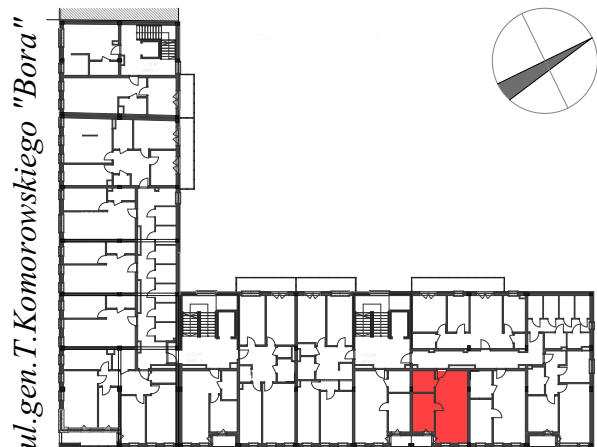

M40

piętro III/kl.nr 2

powierzchnia mieszkania: **37,63 m²**

loggia: 2,36 m²

Komorowskiego CORNER

ul.gen.T.Komorowskiego "Bora" i Bohaterów Monte Cassino

ul.Bohaterów Monte Cassino

M40			
3.M40.1	Przedpokój		3,00
3.M40.2	Pokój dzienny z aneksem kuchennym		21,27
3.M40.3	Sypialnia		8,60
3.M40.4	Łazienka		4,76
			37,63 m²