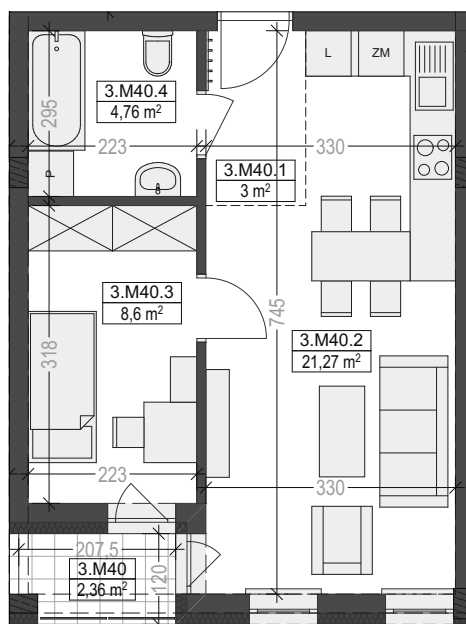

M40

piętro III/kl.nr 2

powierzchnia mieszkania: **37,63 m²**

loggia: 2,36 m²

Komorowskiego CORNER

ul.gen.T.Komorowskiego "Bora" i Bohaterów Monte Cassino

ul.Bohaterów Monte Cassino

M40			
3.M40.1	Przedpokój		3,00
3.M40.2	Pokój dzienny z aneksem kuchennym		21,27
3.M40.3	Sypialnia		8,60
3.M40.4	Łazienka		4,76
			37,63 m²