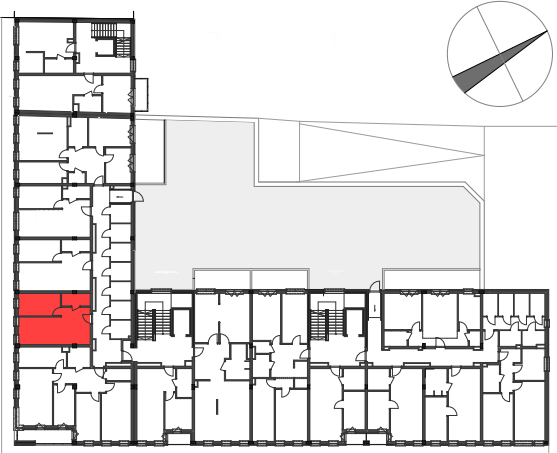

M4

piętro II/kl. nr 1
powierzchnia: **36,85 m²**

Komorowskiego CORNER

ul.gen.T.Komorowskiego "Bora" i Bohaterów Monte Cassino

ul.gen.T.Komorowskiego "Bora"

ul.Bohaterów Monte Cassino

M4			
2.M4.1	Przedpokój		4,94
2.M4.2	Pokój dzienny z aneksem kuchennym		18,52
2.M4.3	Sypialnia		9,75
2.M4.4	Łazienka		3,64
			36,85 m²