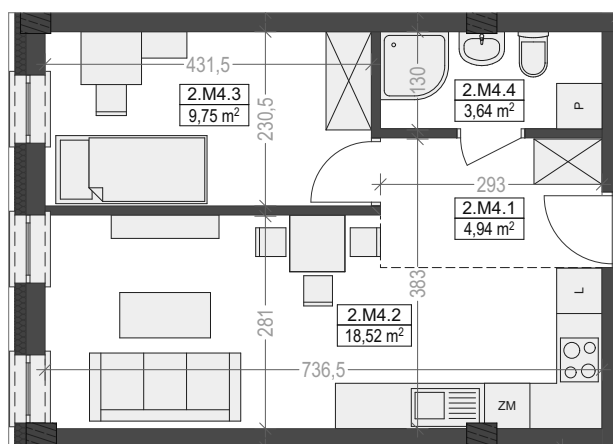

M4

piętro II/kl. nr 1
powierzchnia: **36,85 m²**

Komorowskiego CORNER

ul.gen.T.Komorowskiego "Bora" i Bohaterów Monte Cassino

ul.gen.T.Komorowskiego "Bora"

ul.Bohaterów Monte Cassino

M4			
2.M4.1	Przedpokój		4,94
2.M4.2	Pokój dzienny z aneksem kuchennym		18,52
2.M4.3	Sypialnia		9,75
2.M4.4	Łazienka		3,64
			36,85 m²