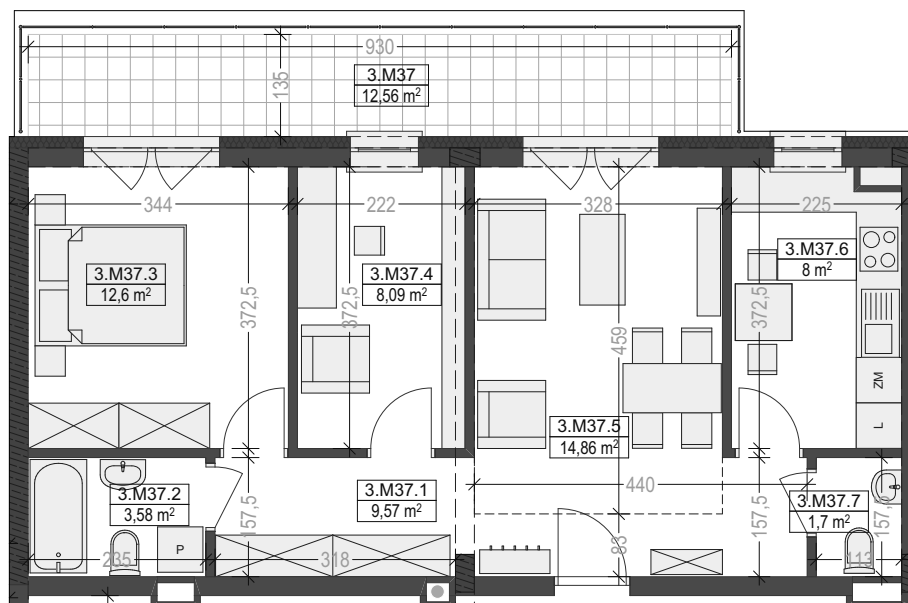

M37

piętro III/kl.nr 2

powierzchnia mieszkania: **58,40 m²**

balkon: 12,56 m²

Komorowskiego CORNER

ul.gen.T.Komorowskiego "Bora" i Bohaterów Monte Cassino

ul.Bohaterów Monte Cassino

M37		
3.M37.1	Przedpokój	9,57
3.M37.2	Łazienka	3,58
3.M37.3	Sypialnia	12,60
3.M37.4	Pokój hobby	8,09
3.M37.5	Pokój dzienny z halle	14,86
3.M37.6	Kuchnia	8,00
3.M37.7	WC	1,70
		58,40 m²