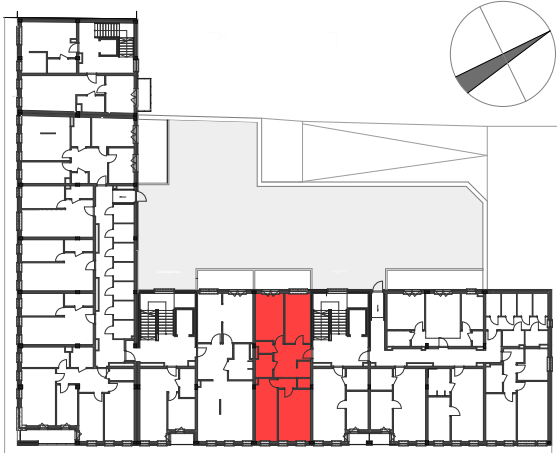

M36

piętro II/kl.nr 2

powierzchnia mieszkania: **79,49 m²**

taras: 11,19 m²

Komorowskiego CORNER

ul.gen.T.Komorowskiego "Bora" i Bohaterów Monte Cassino

ul.gen.T.Komorowskiego "Bora"

ul.Bohaterów Monte Cassino

M36		
2.M36.1	Przedpokój	11,80
2.M36.2	Wnęka garderobiana	3,48
2.M36.3	Pokój dzienny	17,26
2.M36.4	Kuchnia	13,98
2.M36.5	Łazienka	3,93
2.M36.6	WC	1,82
2.M36.7	Sypialnia	14,16
2.M36.8	Sypialnia	13,06
		79,49 m²