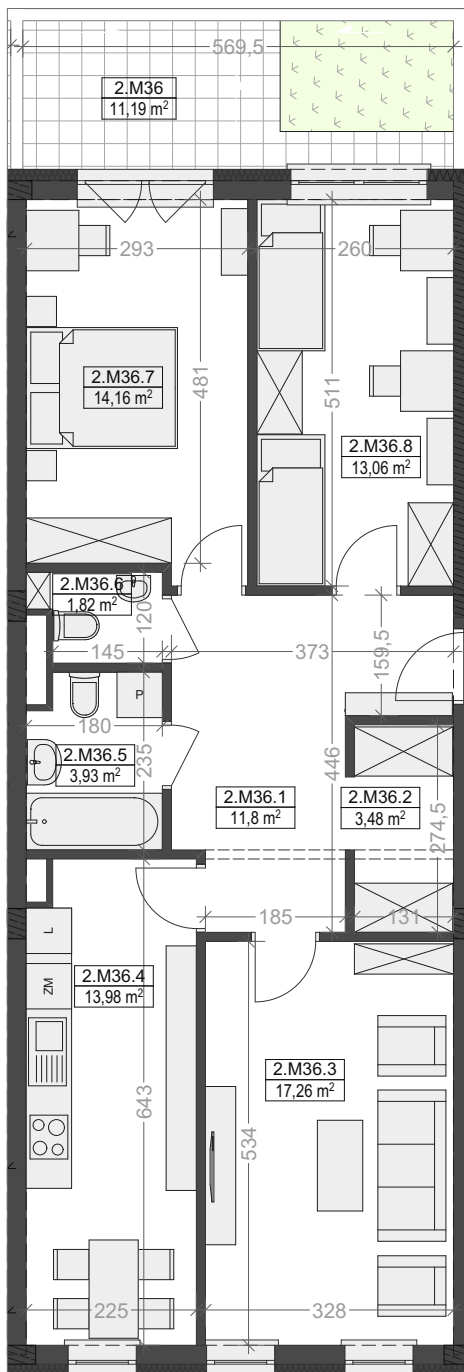

M36

piętro II/kl.nr 2

powierzchnia mieszkania: **79,49 m²**

taras: 11,19 m²

Komorowskiego CORNER

ul.gen.T.Komorowskiego "Bora" i Bohaterów Monte Cassino

ul.gen.T.Komorowskiego "Bora"

ul.Bohaterów Monte Cassino

M36		
2.M36.1	Przedpokój	11,80
2.M36.2	Wnęka garderobiana	3,48
2.M36.3	Pokój dzienny	17,26
2.M36.4	Kuchnia	13,98
2.M36.5	Łazienka	3,93
2.M36.6	WC	1,82
2.M36.7	Sypialnia	14,16
2.M36.8	Sypialnia	13,06
		79,49 m²