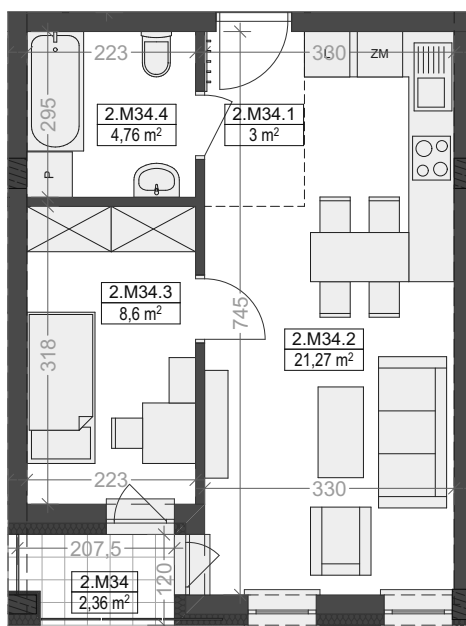

M34

piętro II/kl.nr 2

powierzchnia mieszkania: **37,63 m²**

loggia: 2,36 m²

Komorowskiego CORNER

ul.gen.T.Komorowskiego "Bora" i Bohaterów Monte Cassino

ul.Bohaterów Monte Cassino

M34			
2.M34.1	Przedpokój		3,00
2.M34.2	Pokój dzienny z aneksem kuchennym		21,27
2.M34.3	Sypialnia		8,60
2.M34.4	Łazienka		4,76
			37,63 m²