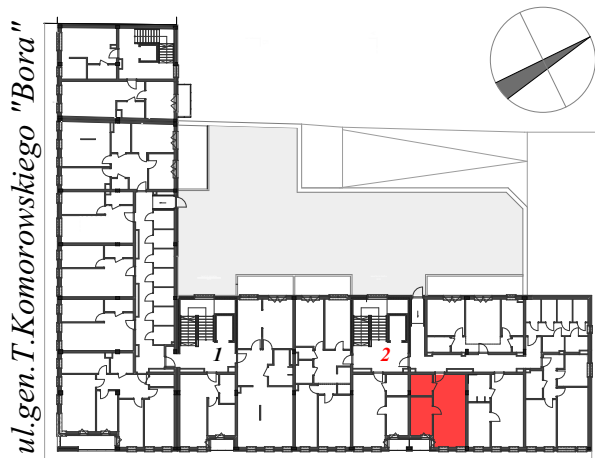

M34

piętro II/kl.nr 2

powierzchnia mieszkania: **37,63 m²**

loggia: 2,36 m²

Komorowskiego CORNER

ul.gen.T.Komorowskiego "Bora" i Bohaterów Monte Cassino

ul.Bohaterów Monte Cassino

M34			
2.M34.1	Przedpokój		3,00
2.M34.2	Pokój dzienny z aneksem kuchennym		21,27
2.M34.3	Sypialnia		8,60
2.M34.4	Łazienka		4,76
			37,63 m²