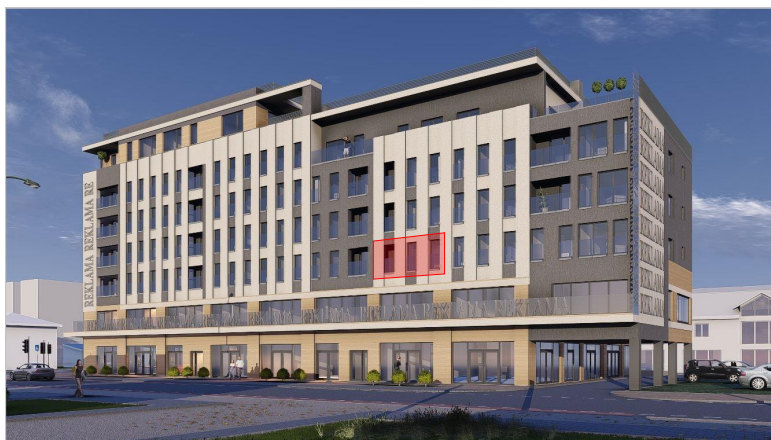

M34

piętro II/kl.nr 2

powierzchnia mieszkania: **37,63 m²**

loggia: 2,36 m²

Komorowskiego CORNER

ul.gen.T.Komorowskiego "Bora" i Bohaterów Monte Cassino

ul.Bohaterów Monte Cassino

M34			
2.M34.1	Przedpokój		3,00
2.M34.2	Pokój dzienny z aneksem kuchennym		21,27
2.M34.3	Sypialnia		8,60
2.M34.4	Łazienka		4,76
			37,63 m²