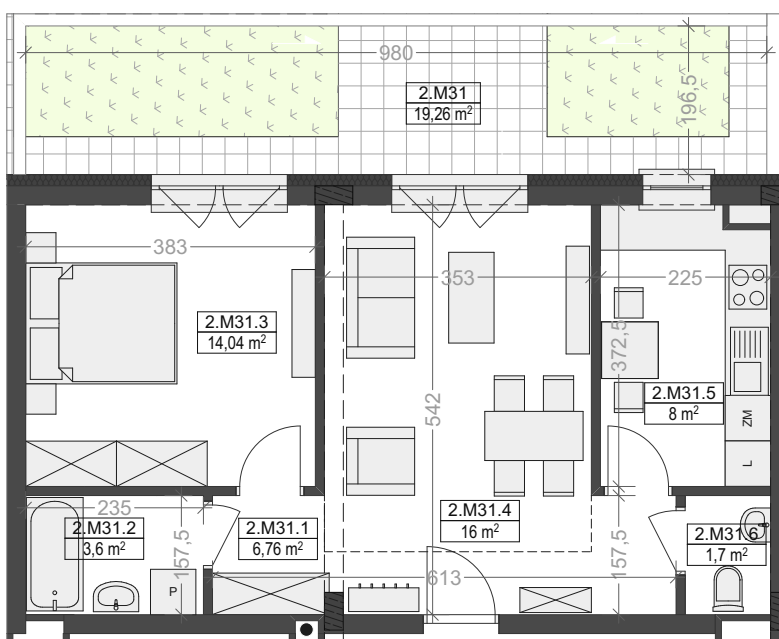

M31

piętro II/kl.nr 2

powierzchnia mieszkania: **50,10 m²**

taras: 19,26 m²

Komorowskiego CORNER

ul.gen.T.Komorowskiego "Bora" i Bohaterów Monte Cassino

ul.Bohaterów Monte Cassino

M31

2.M31.1	Przedpokój	6,76
2.M31.2	Łazienka	3,60
2.M31.3	Sypialnia	14,04
2.M31.4	Pokój dzienny z hallem	16,00
2.M31.5	Kuchnia	8,00
2.M31.6	Wc	1,70
		50,10 m²