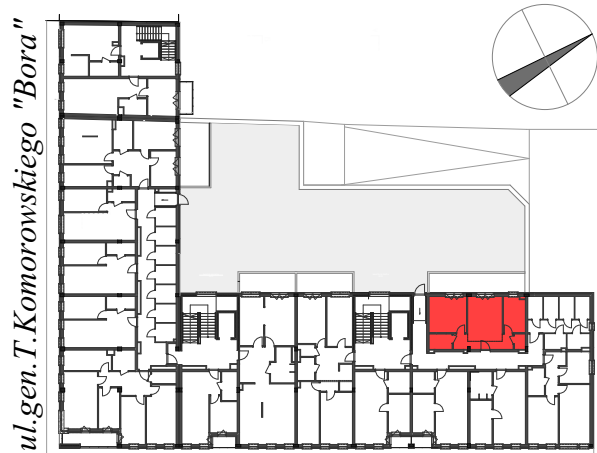

M31

piętro II/kl.nr 2

powierzchnia mieszkania: **50,10 m²**

taras: 19,26 m²

Komorowskiego CORNER

ul.gen.T.Komorowskiego "Bora" i Bohaterów Monte Cassino

ul.Bohaterów Monte Cassino

M31

2.M31.1	Przedpokój	6,76
2.M31.2	Łazienka	3,60
2.M31.3	Sypialnia	14,04
2.M31.4	Pokój dzienny z hallem	16,00
2.M31.5	Kuchnia	8,00
2.M31.6	Wc	1,70
		50,10 m²