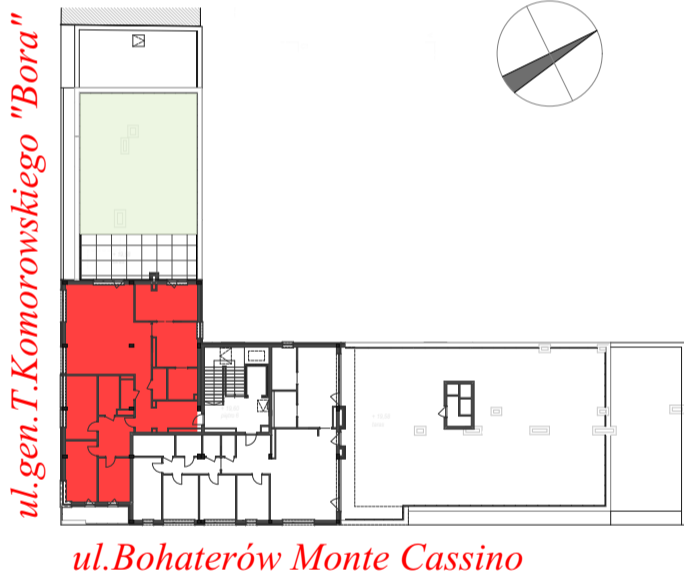

M30

piętro VI/kl.nr 1
 powierzchnia mieszkania: **170,27 m²**
 taras: 153,0 m²

Komorowskiego CORNER

ul.gen.T.Komorowskiego "Bora" i Bohaterów Monte Cassino

M30			
6.M30.1	Przedpokój		16,87
6.M30.2	Hol		10,00
6.M30.3	Sypialnia		10,50
6.M30.4	Sypialnia		14,42
6.M30.5	Sypialnia		15,06
6.M30.6	Łazienka		6,04
6.M30.7	WC		2,78
6.M30.8	Pokój dzienny z aneksem kuchennym		53,42
6.M30.9	Sypialnia		16,88
6.M30.10	Garderoba		14,27
6.M30.11	Pralnia		3,26
6.M30.12	Łazienka		6,77
			170,27 m²