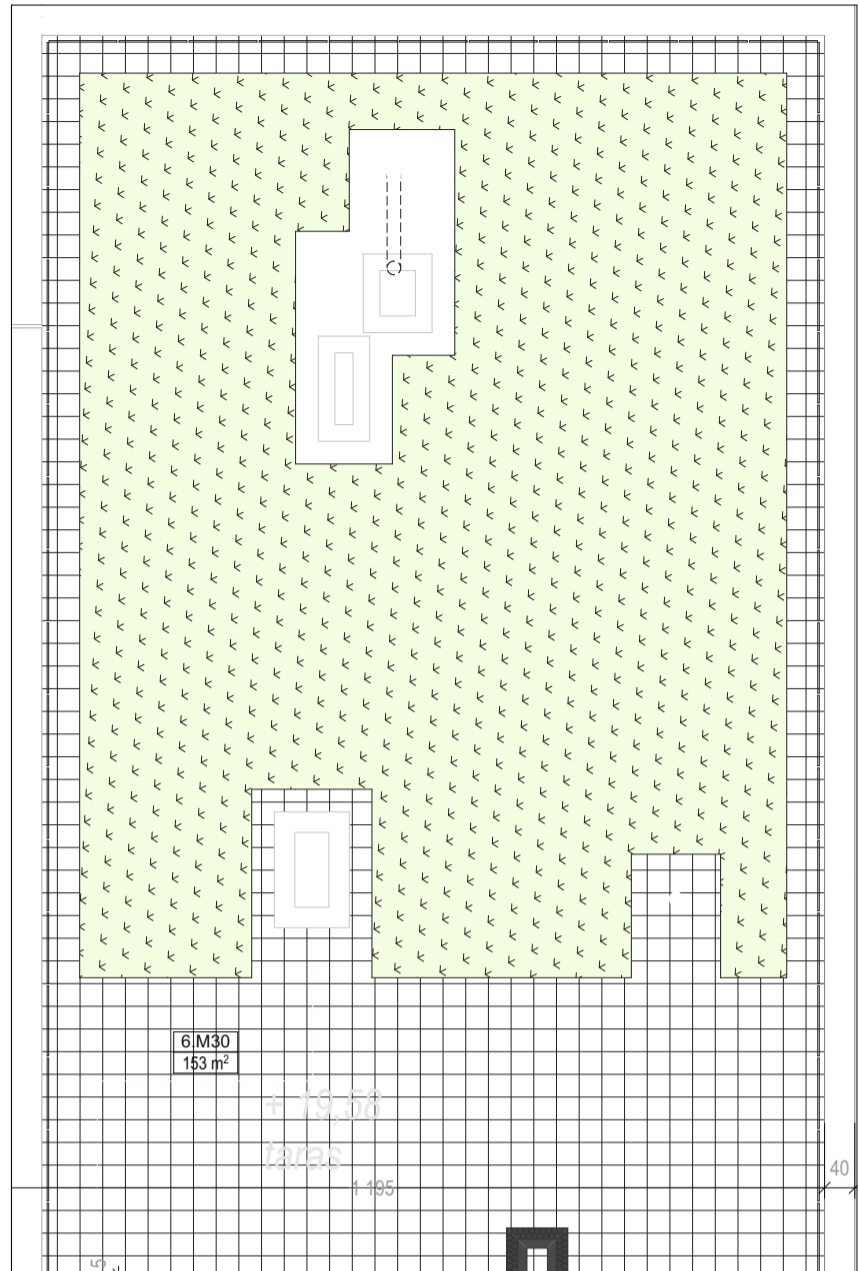

M30

piętro VI/kl.nr 1
 powierzchnia mieszkania: **170,27 m²**
 taras: 153,0 m²

Komorowskiego CORNER

ul.gen.T.Komorowskiego "Bora" i Bohaterów Monte Cassino

M30			
6.M30.1	Przedpokój		16,87
6.M30.2	Hol		10,00
6.M30.3	Sypialnia		10,50
6.M30.4	Sypialnia		14,42
6.M30.5	Sypialnia		15,06
6.M30.6	Łazienka		6,04
6.M30.7	WC		2,78
6.M30.8	Pokój dzienny z aneksem kuchennym		53,42
6.M30.9	Sypialnia		16,88
6.M30.10	Garderoba		14,27
6.M30.11	Pralnia		3,26
6.M30.12	Łazienka		6,77
			170,27 m²