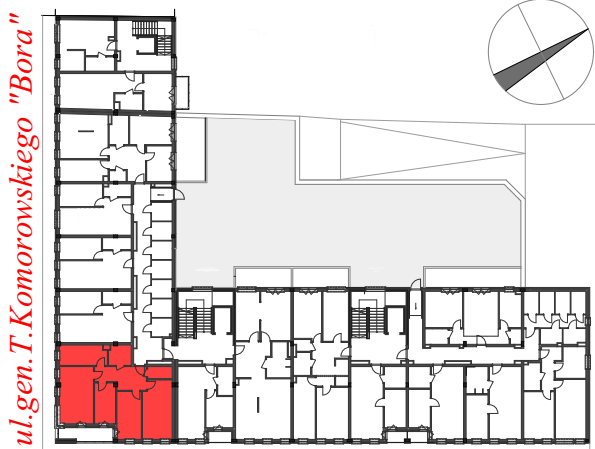

M3

piętro II/kl.nr 1

powierzchnia mieszkania: **86,45 m²**

loggia: 7,55 m²

Komorowskiego CORNER

ul.gen.T.Komorowskiego "Bora" i Bohaterów Monte Cassino

ul.gen.T.Komorowskiego "Bora"

ul.Bohaterów Monte Cassino

M3			
2.M3.1	Przedpokój		10,62
2.M3.2	WC		3,02
2.M3.3	Sypialnia		17,53
2.M3.4	Sypialnia		12,04
2.M3.5	Sypialnia		8,75
2.M3.6	Pokój dzienny		20,14
2.M3.7	Kuchnia		9,78
2.M3.8	Łazienka		4,57
			86,45 m²