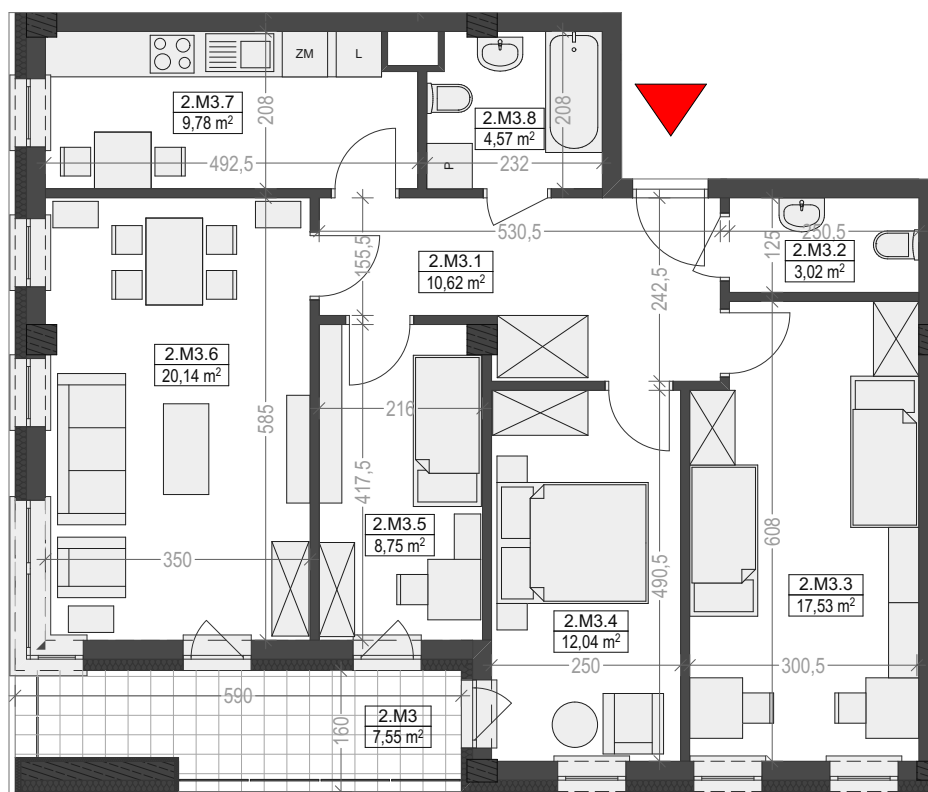

M3

piętro II/kl.nr 1

powierzchnia mieszkania: **86,45 m²**

loggia: 7,55 m²

Komorowskiego CORNER

ul.gen.T.Komorowskiego "Bora" i Bohaterów Monte Cassino

ul.gen.T.Komorowskiego "Bora"

ul.Bohaterów Monte Cassino

M3			
2.M3.1	Przedpokój		10,62
2.M3.2	WC		3,02
2.M3.3	Sypialnia		17,53
2.M3.4	Sypialnia		12,04
2.M3.5	Sypialnia		8,75
2.M3.6	Pokój dzienny		20,14
2.M3.7	Kuchnia		9,78
2.M3.8	Łazienka		4,57
			86,45 m²