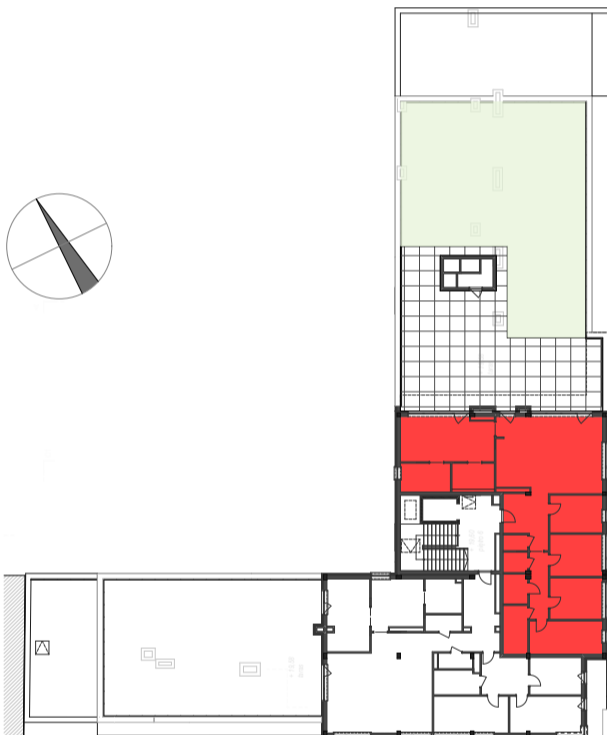

# M29

piętro VI/kl.nr 1  
powierzchnia: 163,85 m<sup>2</sup>  
taras: 295,5 m<sup>2</sup>

## Komorowskiego CORNER

ul.gen.T.Komorowskiego "Bora" i Bohaterów Monte Cassino

*ul. Bohaterów Monte Cassino*

*ul.gen.T.Komorowskiego "Bora"*

M29		
6.M29.1	Przedpokój	11,60
6.M29.2	WC	2,08
6.M29.3	Przedpokój	6,89
6.M29.4	Pralnia	2,67
6.M29.5	Garderoba	3,91
6.M29.6	Łazienka	6,53
6.M29.7	Sypialnia	13,50
6.M29.8	Sypialnia	12,03
6.M29.9	Sypialnia	12,11
6.M29.10	Gabinet	10,88
6.M29.11	Pokój dzienny z aneksem kuchennym	44,42
6.M29.12	Sypialnia	22,69
6.M29.13	Łazienka	6,66
6.M29.14	Garderoba	7,88
		<b>163,85 m<sup>2</sup></b>