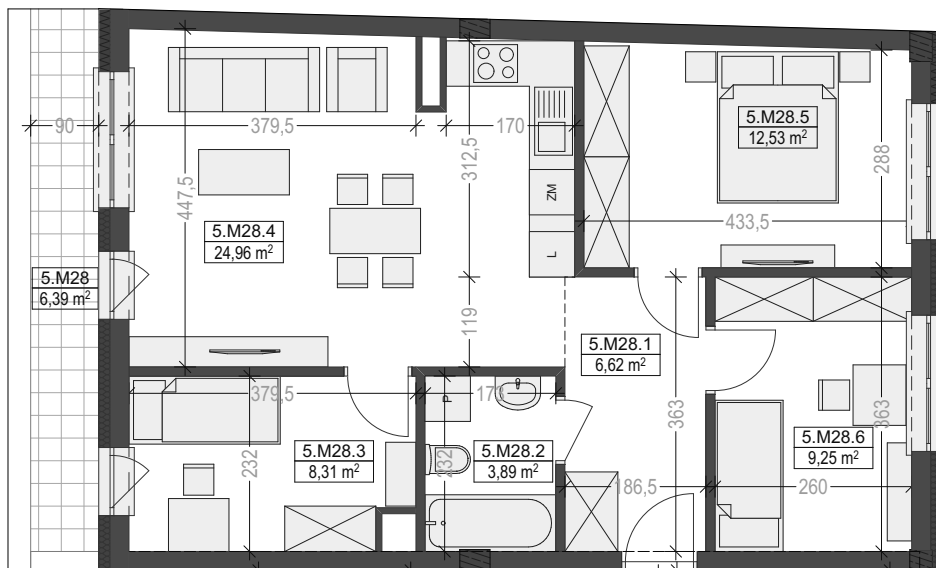

M28

piętro V/kl.nr 1

powierzchnia mieszkania: **65,56 m²**

taras: 6,39 m²

Komorowskiego CORNER

ul.gen.T.Komorowskiego "Bora" i Bohaterów Monte Cassino

ul.gen.T.Komorowskiego "Bora"

ul.Bohaterów Monte Cassino

M28		
5.M28.1	Przedpokój	6,62
5.M28.2	Łazienka	3,89
5.M28.3	Sypialnia	8,31
5.M28.4	Pokój dzienny z aneksem kuchennym	24,96
5.M28.5	Sypialnia	12,53
5.M28.6	Sypialnia	9,25
		65,56 m²