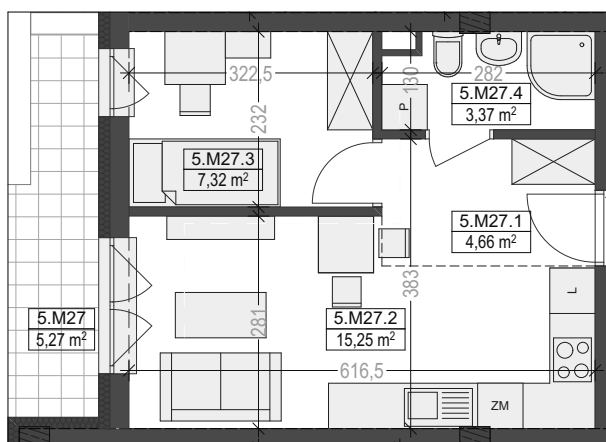

# M27

piętro V/kl.nr 1

powierzchnia mieszkania: **30,60 m<sup>2</sup>**

taras: 5,27 m<sup>2</sup>

## Komorowskiego CORNER

ul.gen.T.Komorowskiego "Bora" i Bohaterów Monte Cassino

ul.gen.T.Komorowskiego "Bora"

ul.Bohaterów Monte Cassino

M27			
5.M27.1	Przedpokój		4,66
5.M27.2	Pokój dzienny z aneksem kuchennym		15,25
5.M27.3	Sypialnia		7,32
5.M27.4	Łazienka		3,37
			<b>30,60 m<sup>2</sup></b>