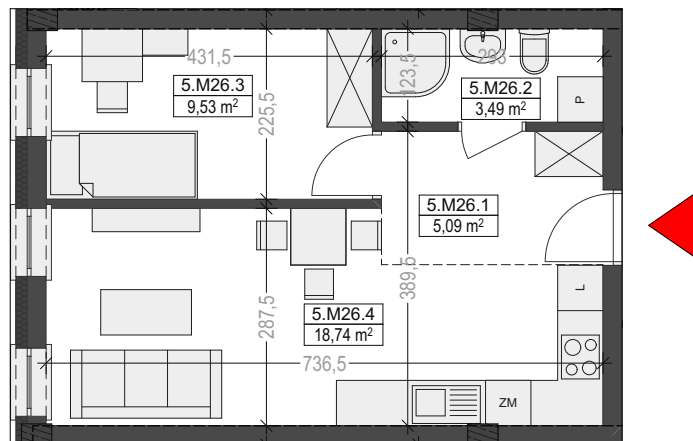

M26

piętro V/kl.nr 1
powierzchnia: 36,85 m²

Komorowskiego CORNER

ul.gen.T.Komorowskiego "Bora" i Bohaterów Monte Cassino

ul.Bohaterów Monte Cassino

M26		
5.M26.1	Przedpokój	5,09
5.M26.2	Łazienka	3,49
5.M26.3	Sypialnia	9,53
5.M26.4	Pokój dzienny z aneksem kuchennym	18,74
		36,85 m²