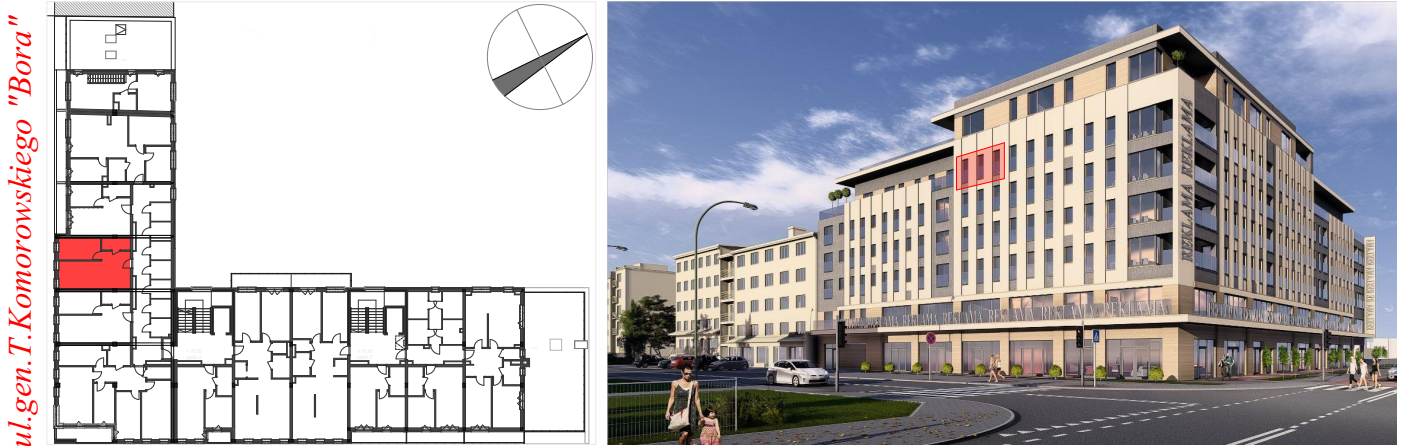

M26

piętro V/kl.nr 1
powierzchnia: 36,85 m²

Komorowskiego CORNER

ul.gen.T.Komorowskiego "Bora" i Bohaterów Monte Cassino

ul.Bohaterów Monte Cassino

M26		
5.M26.1	Przedpokój	5,09
5.M26.2	Łazienka	3,49
5.M26.3	Sypialnia	9,53
5.M26.4	Pokój dzienny z aneksem kuchennym	18,74
		36,85 m²