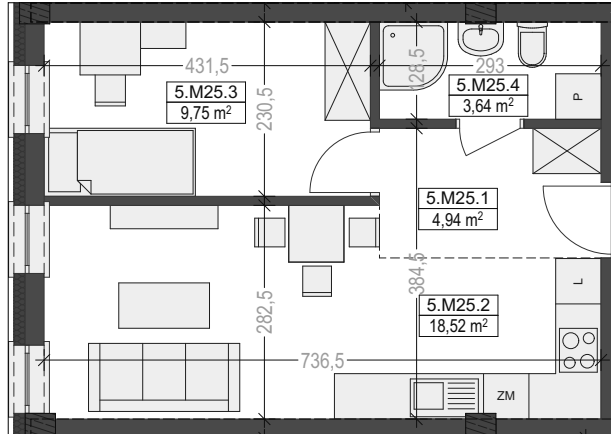

# M25

piętro V/kl.nr 1  
powierzchnia: **36,85 m<sup>2</sup>**

## Komorowskiego CORNER

ul.gen.T.Komorowskiego "Bora" i Bohaterów Monte Cassino

ul.gen.T.Komorowskiego "Bora"

ul.Bohaterów Monte Cassino

M25		
5.M25.1	Przedpokój	4,94
5.M25.2	Pokój dzienny z aneksem kuchennym	18,52
5.M25.3	Sypialnia	9,75
5.M25.4	Łazienka	3,64
		<b>36,85 m<sup>2</sup></b>