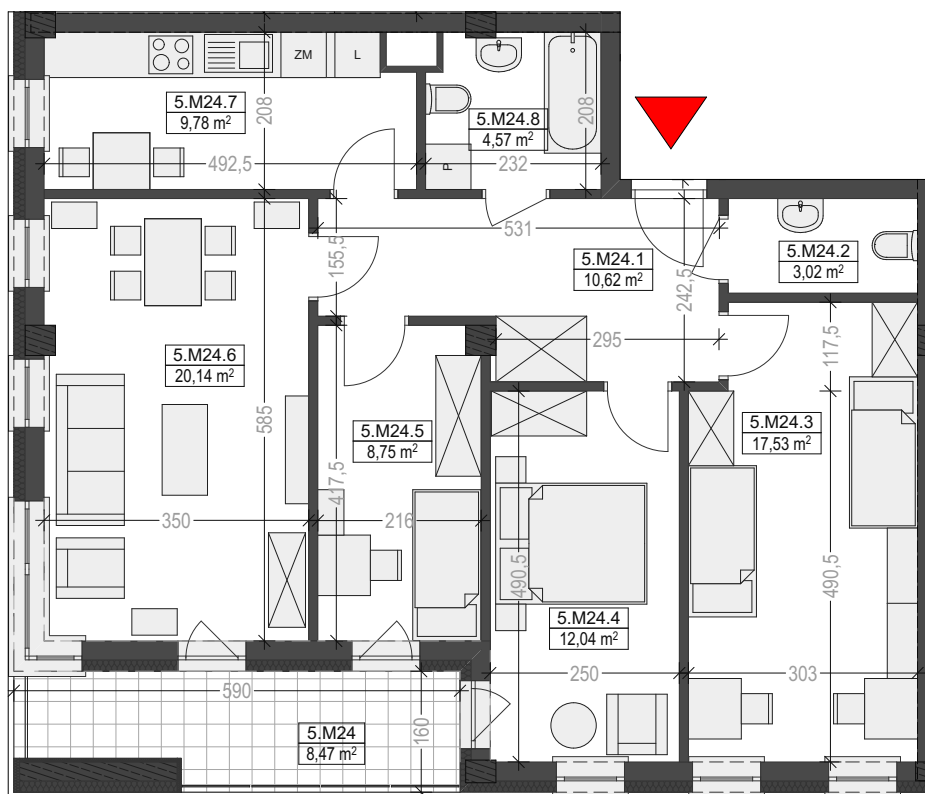

# M24

piętro V/kl.nr 1

powierzchnia mieszkania: **86,45 m<sup>2</sup>**

loggia: 8,47 m<sup>2</sup>

## Komorowskiego CORNER

ul.gen.T.Komorowskiego "Bora" i Bohaterów Monte Cassino

ul.gen.T.Komorowskiego "Bora"

ul.Bohaterów Monte Cassino

M24		
5.M24.1	Przedpokój	10,62
5.M24.2	WC	3,02
5.M24.3	Sypialnia	17,53
5.M24.4	Sypialnia	12,04
5.M24.5	Sypialnia	8,75
5.M24.6	Pokój dzienny	20,14
5.M24.7	Kuchnia	9,78
5.M24.8	Łazienka	4,57
		<b>86,45 m<sup>2</sup></b>