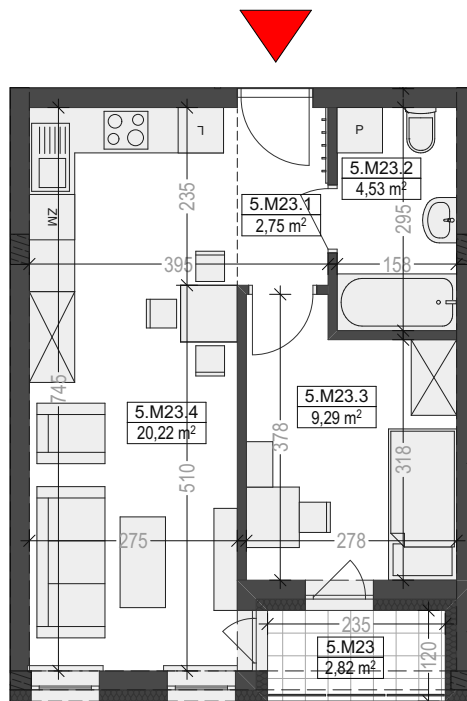

M23

piętro V/kl.nr 1

powierzchnia mieszkania: **36,79 m²**

loggia: 2,82 m²

Komorowskiego CORNER

ul.gen.T.Komorowskiego "Bora" i Bohaterów Monte Cassino

ul.Bohaterów Monte Cassino

M23		
5.M23.1	Przedpokój	2,75
5.M23.2	Łazienka	4,53
5.M23.3	Sypialnia	9,29
5.M23.4	Pokój dzienny z aneksem kuchennym	20,22
		36,79 m²