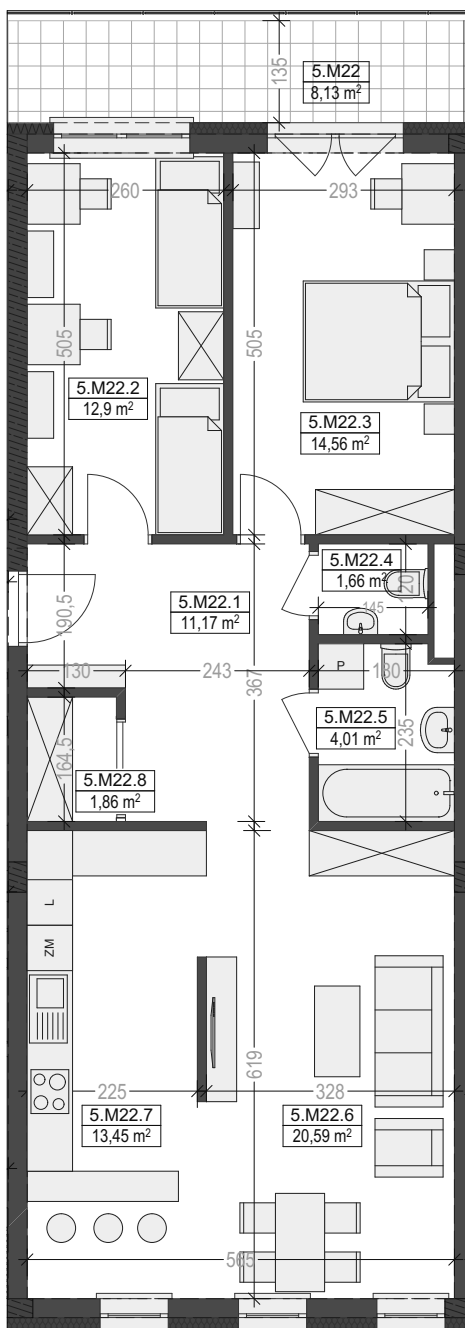

M22

piętro V/kl.nr 1

powierzchnia mieszkania: **80,20 m²**

balkon: 8,13 m²

Komorowskiego CORNER

ul.gen.T.Komorowskiego "Bora" i Bohaterów Monte Cassino

ul.Bohaterów Monte Cassino

M22		
5.M22.1	Przedpokój	11,17
5.M22.2	Sypialnia	12,90
5.M22.3	Sypialnia	14,56
5.M22.4	WC	1,66
5.M22.5	Łazienka	4,01
5.M22.6	Pokój dzienny	20,59
5.M22.7	Kuchnia	13,45
5.M22.8	Wnęka szafowa	1,86
		80,20 m²