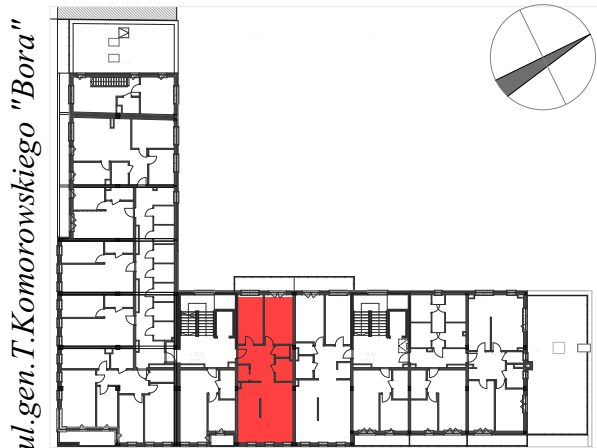

M22

piętro V/kl.nr 1

powierzchnia mieszkania: **80,20 m²**

balkon: 8,13 m²

Komorowskiego CORNER

ul.gen.T.Komorowskiego "Bora" i Bohaterów Monte Cassino

ul.Bohaterów Monte Cassino

M22		
5.M22.1	Przedpokój	11,17
5.M22.2	Sypialnia	12,90
5.M22.3	Sypialnia	14,56
5.M22.4	WC	1,66
5.M22.5	Łazienka	4,01
5.M22.6	Pokój dzienny	20,59
5.M22.7	Kuchnia	13,45
5.M22.8	Wnęka szafowa	1,86
		80,20 m²