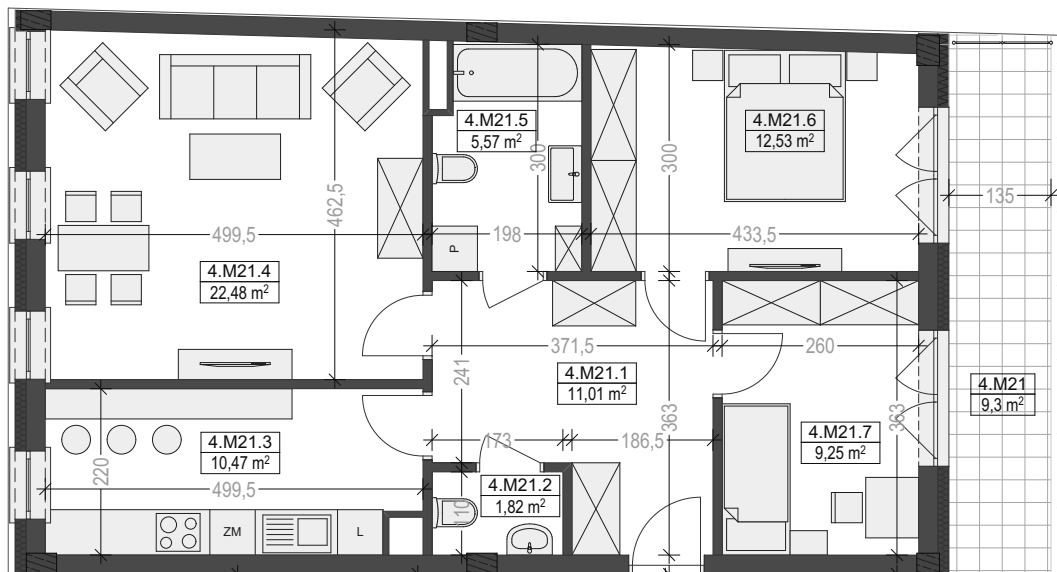

M21

piętro IV/kl.nr 1

powierzchnia mieszkania: **73,13 m²**

balkon: 9,3 m²

Komorowskiego CORNER

ul.gen.T.Komorowskiego "Bora" i Bohaterów Monte Cassino

ul.gen.T.Komorowskiego "Bora"

ul.Bohaterów Monte Cassino

M21			
4.M21.1	Przedpokój		11,01
4.M21.2	Wc		1,82
4.M21.3	Kuchnia		10,47
4.M21.4	Pokój dzienny		22,48
4.M21.5	Łazienka		5,57
4.M21.6	Sypialnia		12,53
4.M21.7	Sypialnia		9,25
			73,13 m²