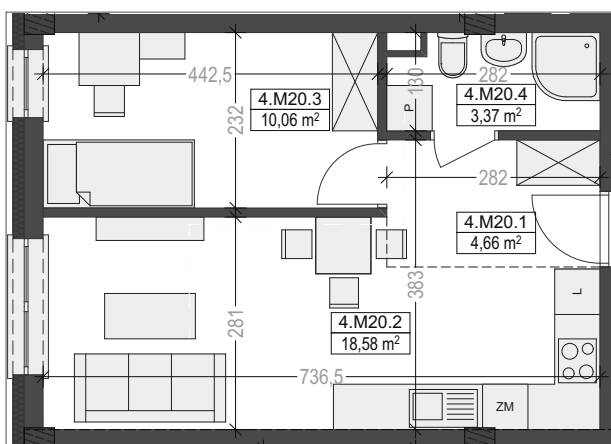

M20

piętro IV/kl.nr 1
powierzchnia: 36,67 m²

Komorowskiego CORNER

ul.gen.T.Komorowskiego "Bora" i Bohaterów Monte Cassino

ul.gen.T.Komorowskiego "Bora"

ul.Bohaterów Monte Cassino

M20		
4.M20.1	Przedpokój	4,66
4.M20.2	Pokój dzienny z aneksem kuchennym	18,58
4.M20.3	Sypialnia	10,06
4.M20.4	Łazienka	3,37
		36,67 m²