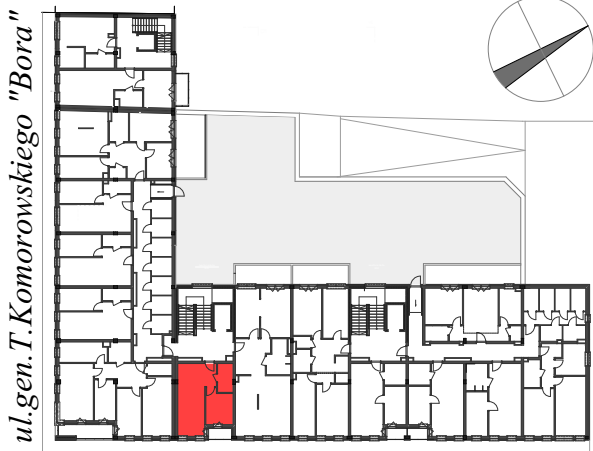

M2

piętro II/kl.nr 1

powierzchnia mieszkania: **36,79 m²**

loggia: 2,82 m²

Komorowskiego CORNER

ul.gen.T.Komorowskiego "Bora" i Bohaterów Monte Cassino

ul.Bohaterów Monte Cassino

M2			
2.M2.1	Przedpokój		2,75
2.M2.2	Łazienka		4,53
2.M2.3	Sypialnia		9,29
2.M2.4	Pokój dzienny z aneksem kuchennym		20,22
			36,79 m²