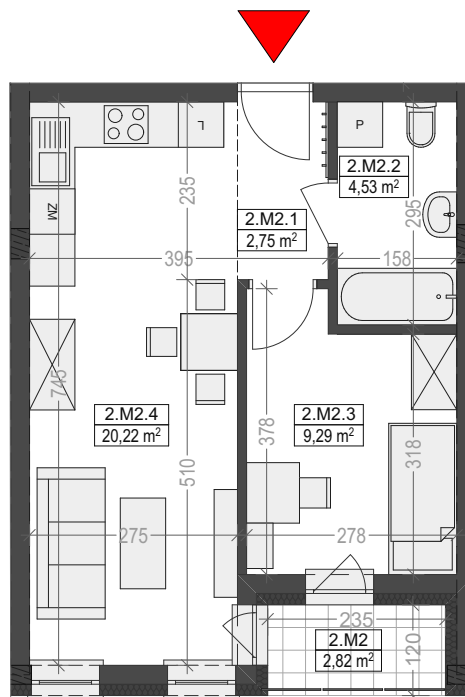

M2

piętro II/kl.nr 1

powierzchnia mieszkania: **36,79 m²**

loggia: 2,82 m²

Komorowskiego CORNER

ul.gen.T.Komorowskiego "Bora" i Bohaterów Monte Cassino

ul.Bohaterów Monte Cassino

M2			
2.M2.1	Przedpokój		2,75
2.M2.2	Łazienka		4,53
2.M2.3	Sypialnia		9,29
2.M2.4	Pokój dzienny z aneksem kuchennym		20,22
			36,79 m²