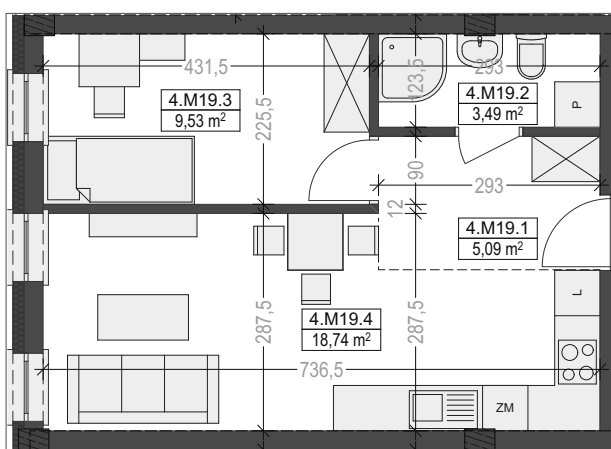

M19

piętro IV/kl.nr 1
powierzchnia: 36,85 m²

Komorowskiego CORNER

ul.gen.T.Komorowskiego "Bora" i Bohaterów Monte Cassino

ul.gen.T.Komorowskiego "Bora"

ul.Bohaterów Monte Cassino

M19			
4.M19.1	Przedpokój		5,09
4.M19.2	Łazienka		3,49
4.M19.3	Sypialnia		9,53
4.M19.4	Pokój dzienny z aneksem kuchennym		18,74
			36,85 m²